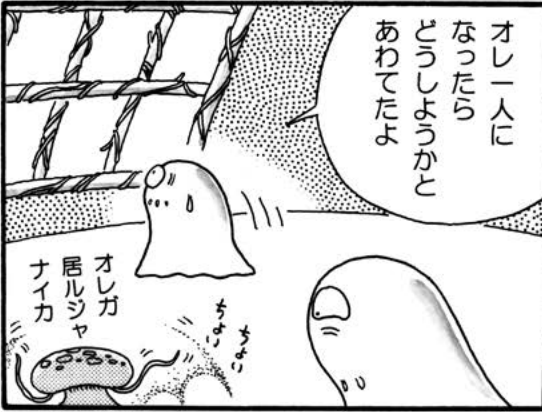

限界隠里³

福 田 達 雄

きえる
消 失

ものわすれ
物 忘

遭遇

隠金

変態

構築

下△蓋
円蓋

生 還

分析

捕獲