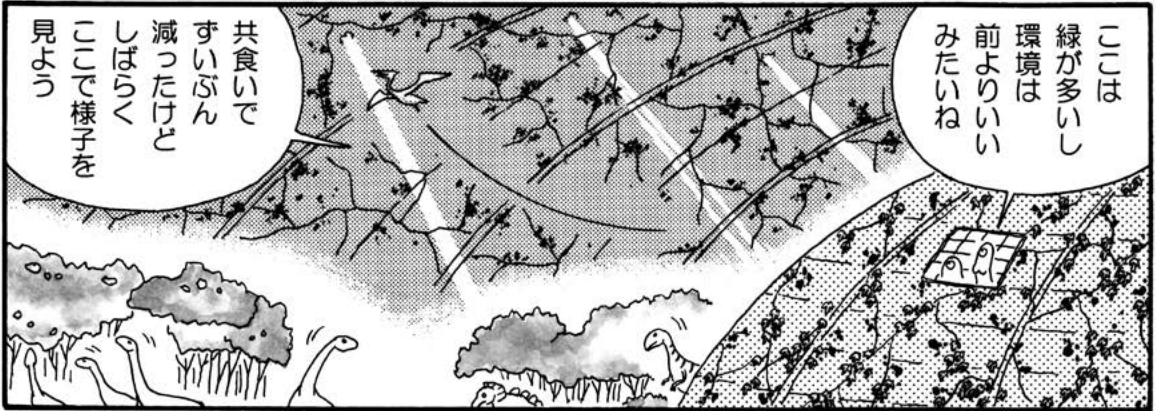

限界隠里³

福 田 達 雄

きえる
消 失

ものわすれ
物 忘

遭遇

隠金

変態

構築

下△蓋
円蓋

生 還

分析

捕獲