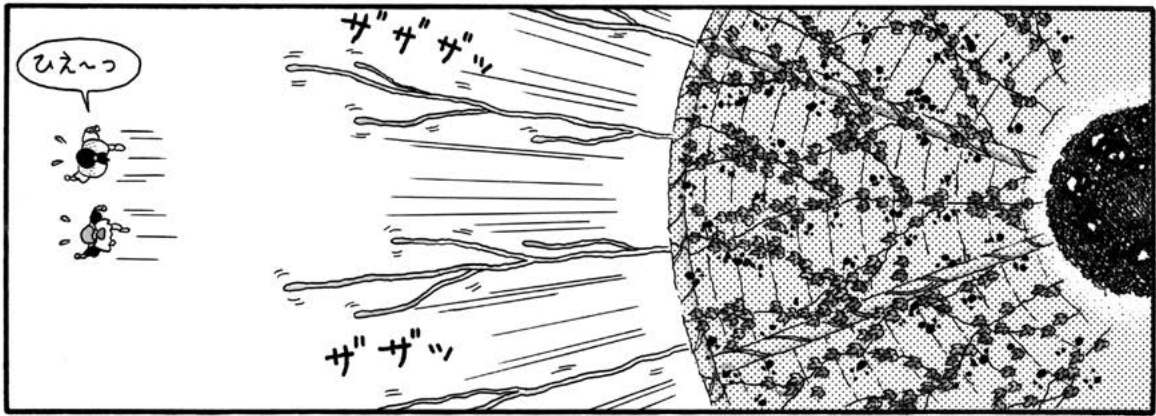

限界隠里³

福 田 達 雄

きえる
消 失

ものわすれ
物 忘

遭遇

隠金

変態

構築

下△蓋
円蓋

生 還

分析

捕獲