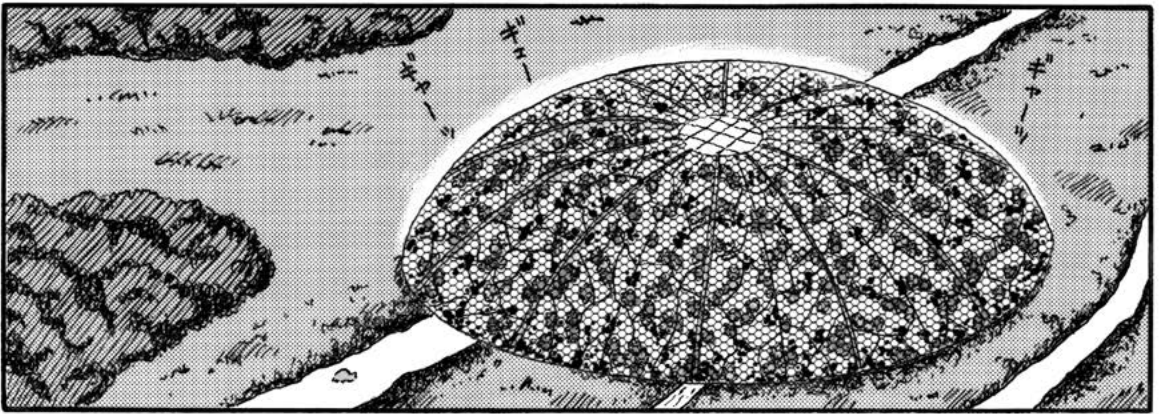

限界隠里³

福 田 達 雄

きえる
消 失

ものわすれ
物 忘

遭遇

隠金

変態

構築

下△蓋
円蓋

生 還

分析

捕獲