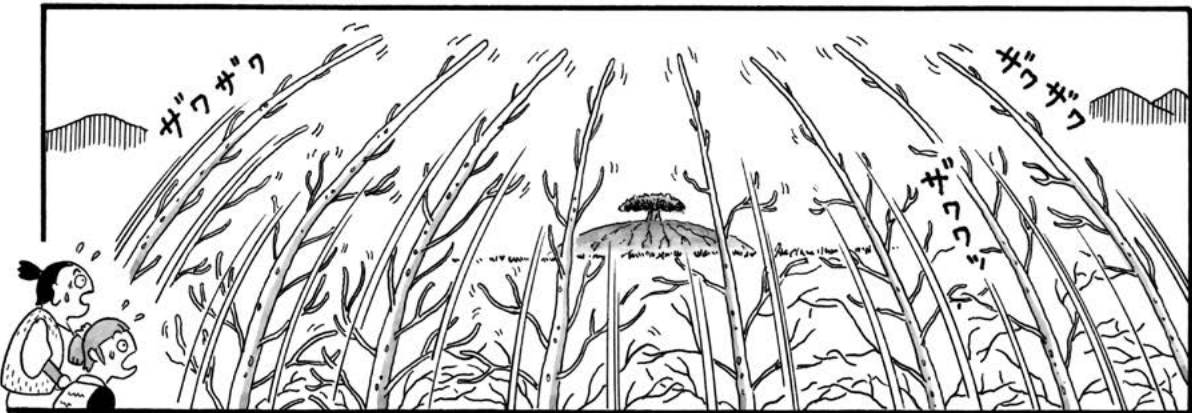

限界隠里³

福 田 達 雄

きえる
消 失

ものわすれ
物 忘

遭遇

隠金

変態

構築

下△蓋
円蓋

生 還

分析

捕獲