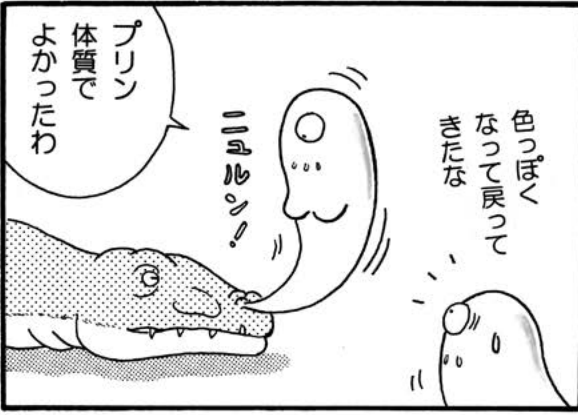

限界隠里³

福 田 達 雄

きえる
消 失

ものわすれ
物 忘

遭遇

隠金

変態

構築

下△蓋
円蓋

生 還

分析

捕獲