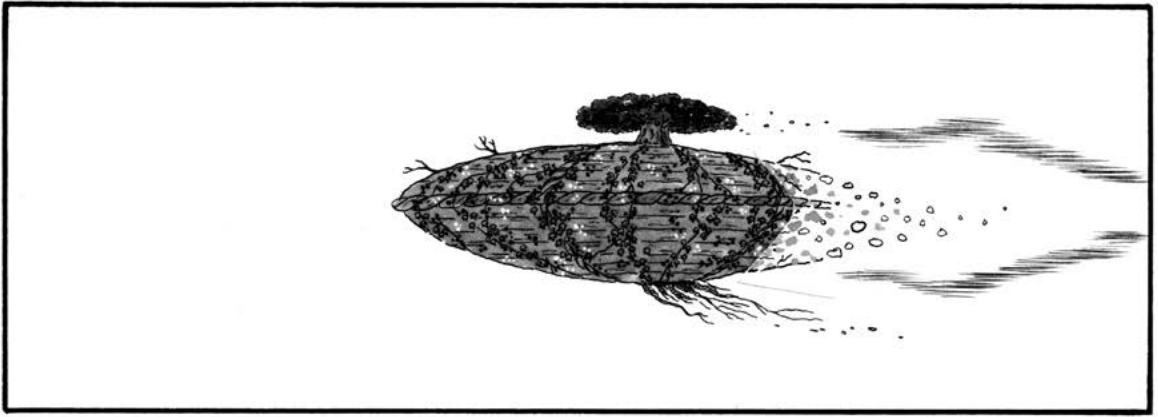

限界隠里³

福 田 達 雄

きえる
消 失

ものわすれ
物 忘

遭遇

隠金

変態

構築

下△蓋
円蓋

生 還

分析

捕獲