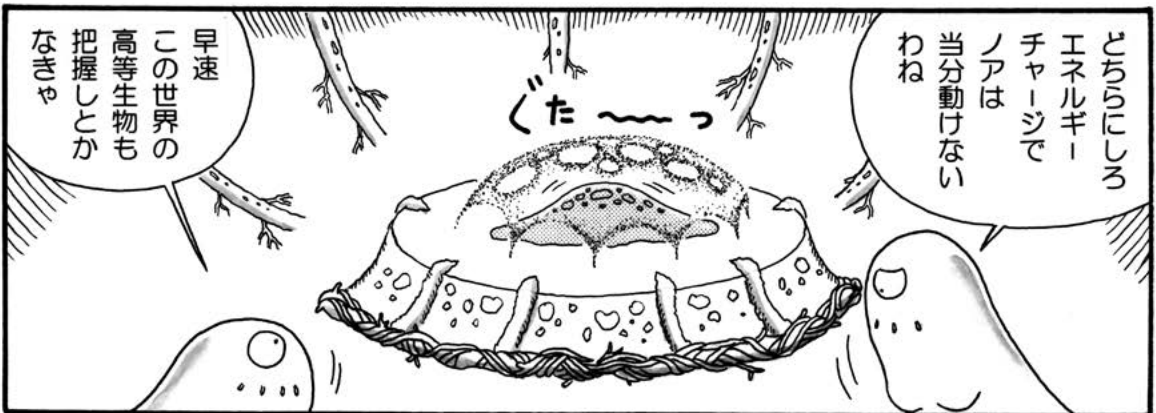

限界隠里³

福 田 達 雄

きえる
消 失

ものわすれ
物 忘

遭遇

隠金

変態

構築

下△蓋
円蓋

生 還

分析

捕獲