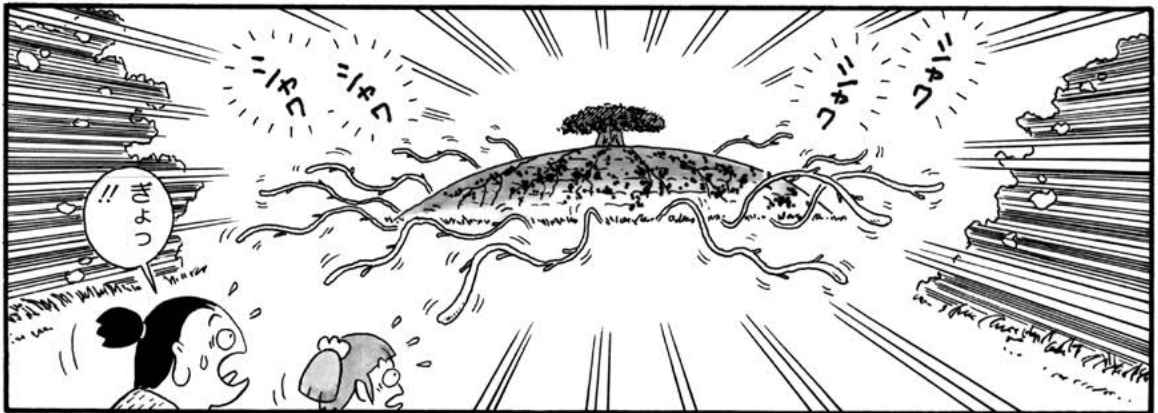

限界隠里³

福 田 達 雄

きえる
消 失

ものわすれ
物 忘

遭遇

隠金

変態

構築

下△蓋
円蓋

生 還

分析

捕獲