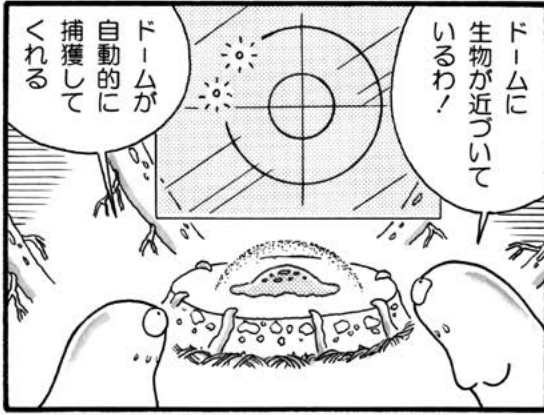

限界隠里³

福 田 達 雄

きえる
消 失

ものわすれ
物 忘

遭遇

隠金

変態

構築

下△蓋
円蓋

生 還

分析

捕獲