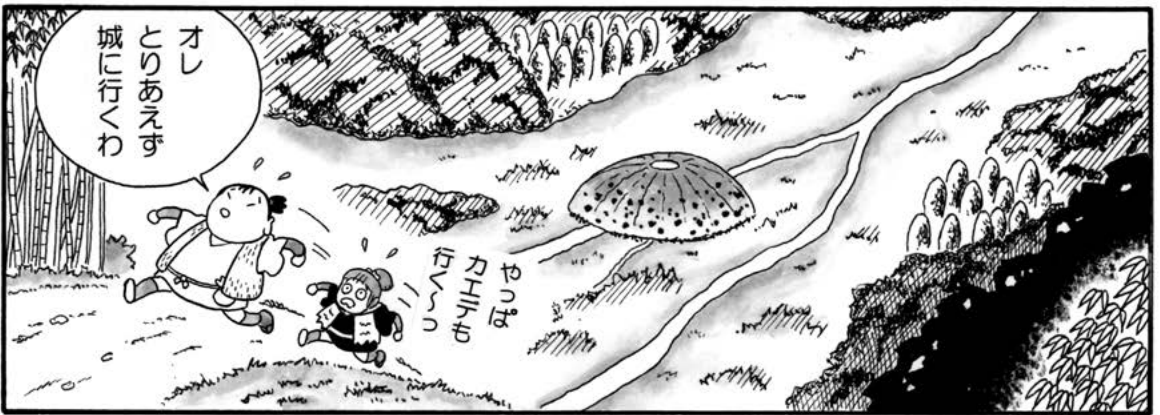

限界隠里³

福 田 達 雄

きえる
消 失

ものわすれ
物 忘

遭遇

隠金

変態

構築

下△蓋
円蓋

生 還

分析

捕獲