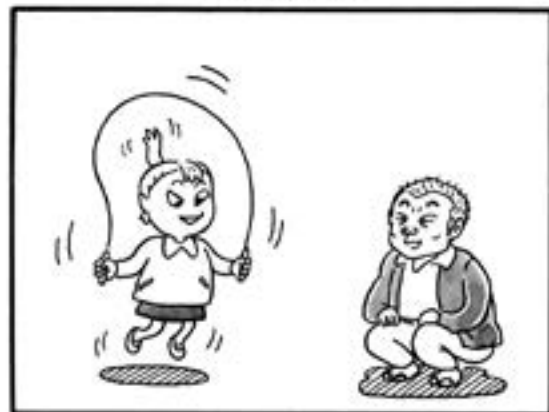

★ 操 作 方 法 ★

マンガのページの上でクリックすると次のページを表示します。右クリックすると前のページに戻ります。

※ Macintosh で、マウスに右クリックの設定をしていない方は、キーボードの「control」キーを押しながらマウスをクリックすると前のページに戻ります。

※ iPad では、上下スクロールでご覧いただけます。

金子組

コノ服シカ
持ッテナイ
ンヨ

組長の長女 マコ

若頭 大林 旭

登場人物
多いが
出番は
あるんか

おあつ

屋間つから
イチヤイチャ
してんじゃ
ねーよ

よしもと組若頭

組員

ヤブズ
注意

日常茶飯事

四代目

強制連行

レジ袋

目的

犬拳

被害者K

被害者
任田サキ
コシノ

振込み

2020.8.6