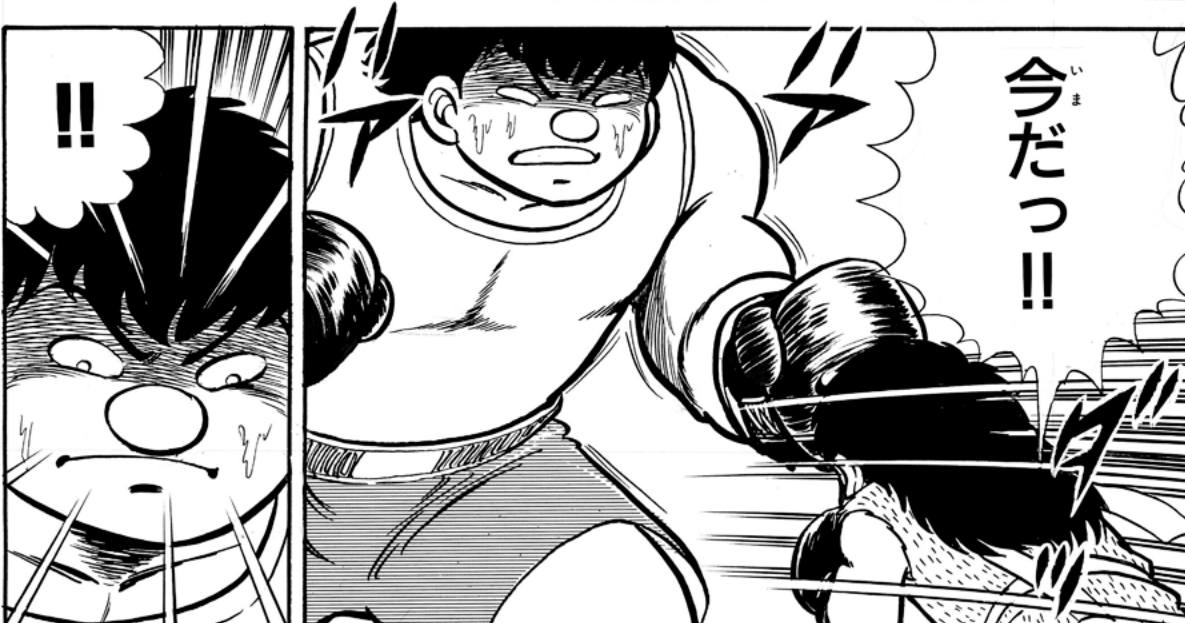

こわれてしまう

~~~~っ!!

ま

まるで

……

北海を回遊する
胡獫の力!!

気が荒く
アシカの類でも
最も巨大な
トド!!!

とどうせんしゅ
戸堂選手
レベルが
どんどん
さがるっ!!