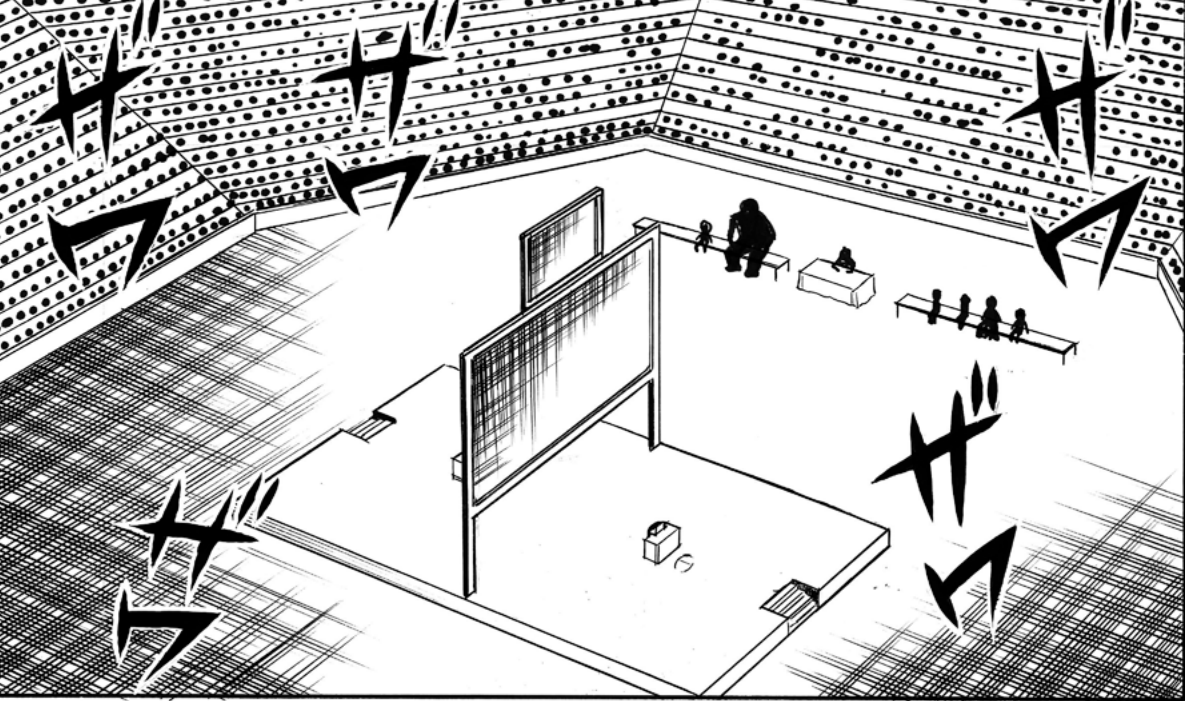

オレは
超戦士として
蘇ったんだ!!

!?

KILL!!

うわあ
~~~~  
っ!!

われわれ  
我々 進行役には  
一切聞かされて  
ありません

今の  
ときどきは  
……

姉崎選手が  
どうなつたかは  
まるつきり  
不明!!

しかし  
当リーグ戦で  
負けこした選手に  
容赦のない  
ペナルティ(罰則)が  
まちうけているのは  
明白です!!