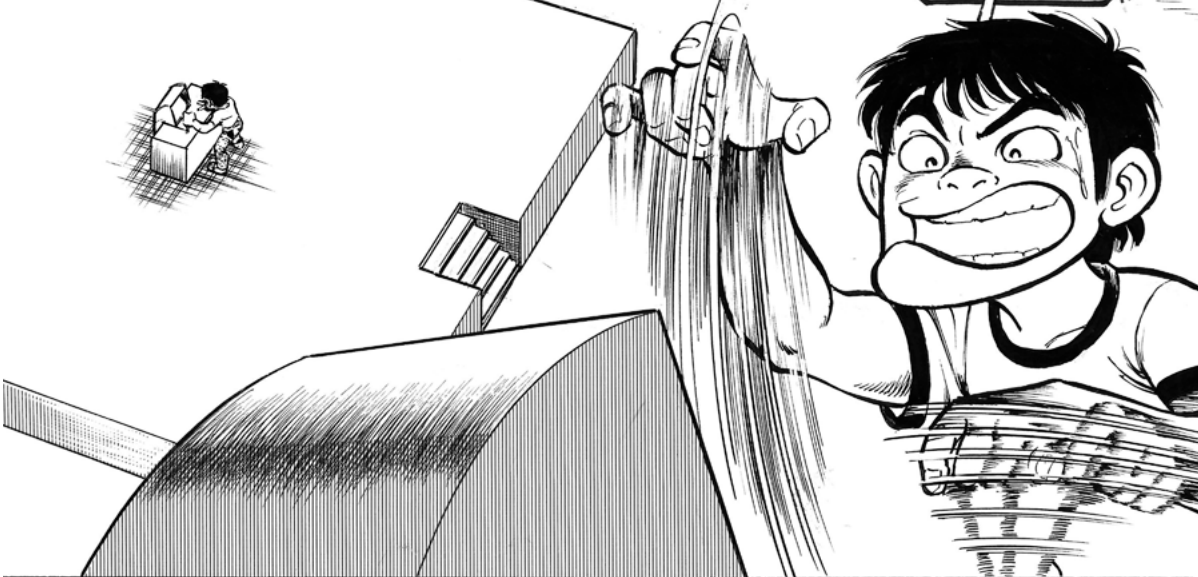

ま
まて
あねぎさ
姉崎あねざきくん!!

な
何なにっ!!

なんど
何度なんどやっても
オレには
勝かてん……

よし!!
あつた
改めて
きゅうしゅうだいひょう
九州代表
けつていせん
決定戦けつていせんだ!!

キミの
いい分ぶんも
もつともだ
……

ゲーム
スタート!!

あねざきせんしゅ
姉崎選手
しゅみ
趣味のビデオ
エアチエツクの
テクニツク
技術……

ウルトラ・
ダビング・テクで
びみょう
微妙な
コントローラー
さばき……!!