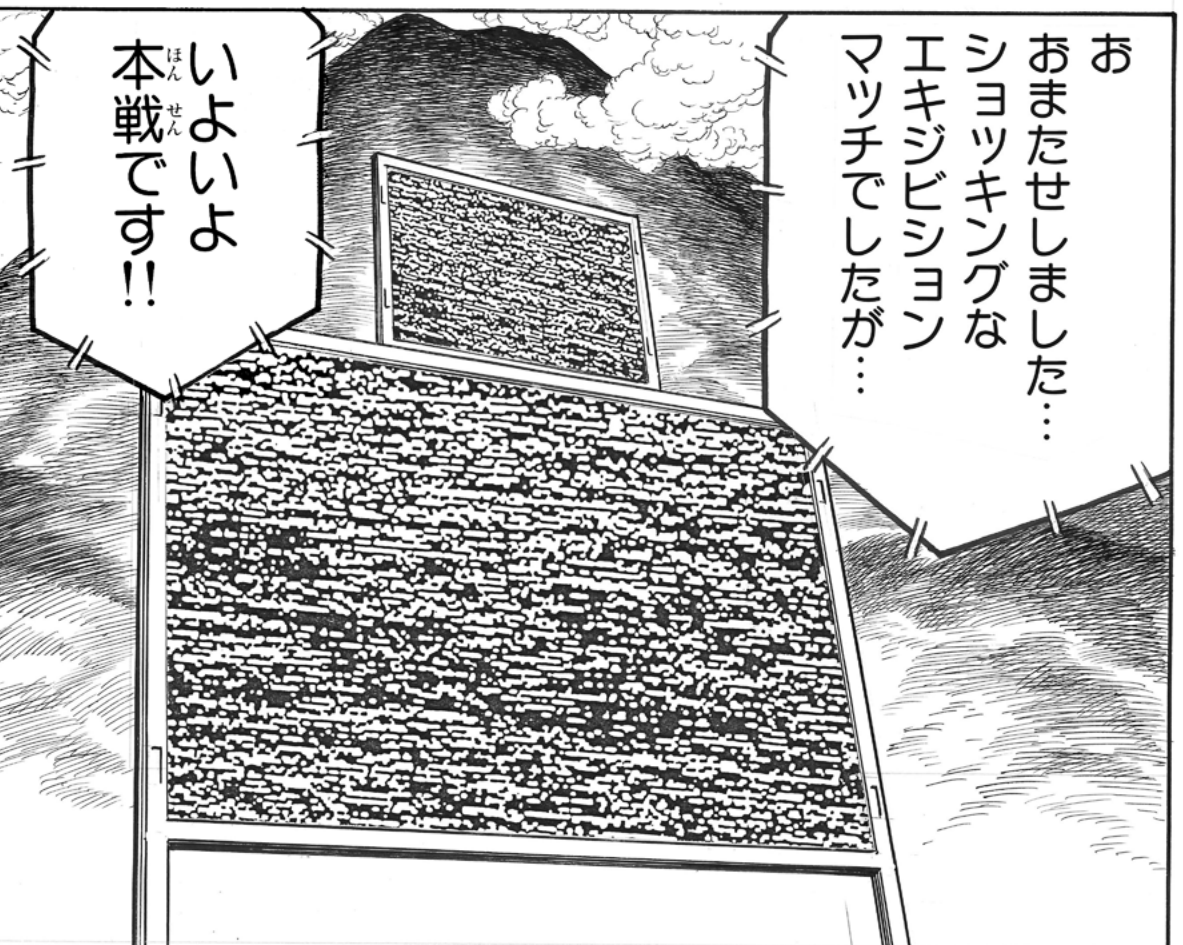

お
おまたせしました：
ショツキングな
エキジビション
マッチでしたが：

いよいよ
ほんせん
本戦です！！