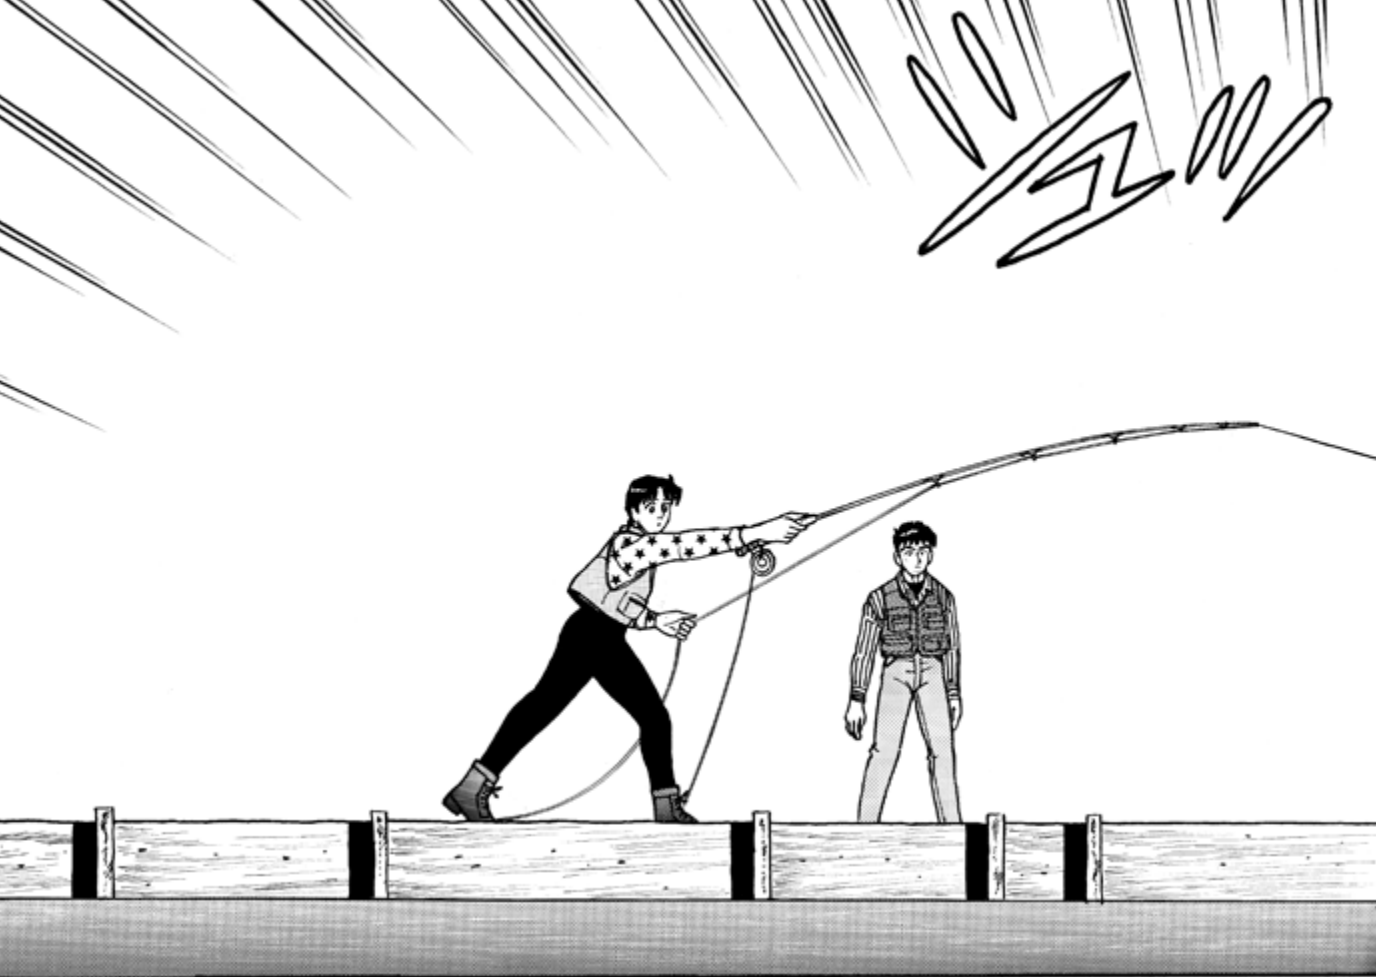

★ 操 作 方 法 ★

マンガのページの上でクリックすると次のページを表示します。右クリックすると前のページに戻ります。

※ Macintosh で、マウスに右クリックの設定をしていない方は、キーボードの「control」キーを押しながらマウスをクリックすると前のページに戻ります。

※ iPad では、上下スクロールでご覧いただけます。

ヤマメ日記

第12話

まきのまさる

「おしゆり」

海王食品営業部
係長山崎アヤメ(29)
名字の「山」と
名前の「メ」を
くっつけて通称
「ヤマメ」ちゃん

ああ

深一早く早く
フライ竿の
振り方
教えてよ

どーおヤマメさん
フライなら
負けないわよ

必ず後ろに
人がいないのを
確認して

ロッドは
親指を上にして
軽くにぎり

バックキャスト
(後方へラインを振る)

そして
フォワード
キャスト
(前方に振る)

ポーズ
(一時停止)

これを
2〜3回
くり返した後

ファイニッシュ!!

よーし
ヒット!!

日本の最
大記録は本
栖湖の80.7cm
原産地ヨー
ロッパでは
体長1m体
重20kgとい
う記録があ
る。

△ブラウン・トラウト△
原産地はヨーロッパで日本には
アメリカ経由で移入された。生後
3〜4年で体長40cm前後になる。
スタイルはニジマス(レインボ
ー・トラウト)によく似ているが
ニジマスのようなレインボーカラ
ーの帯はなく、その呼び名の通り
やや紫をおびた褐色で体側と背ビ
レに黒い斑紋があり、側線の上
下には白でふちどられた朱点が散
っているものが多い。
シューベルトの名曲「鱒」はこ
のブラウン・トラウトにちなんで
ものといわれている。