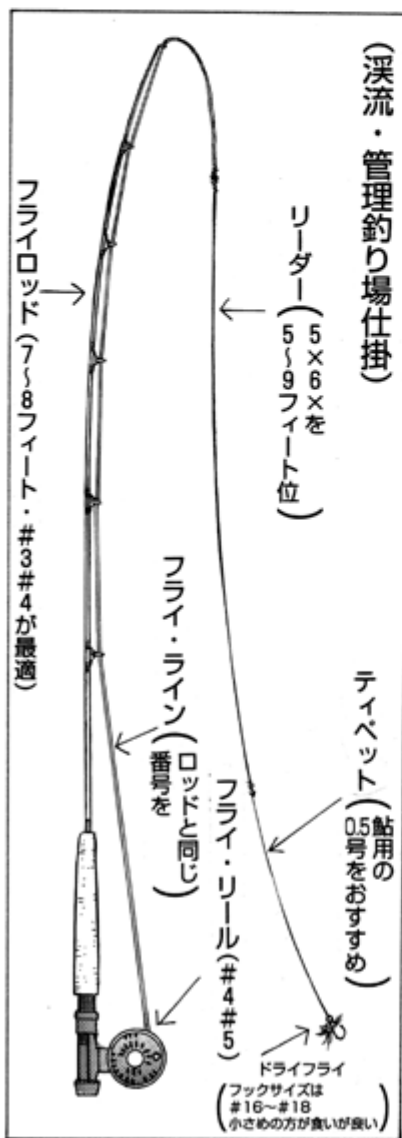

★ 操 作 方 法 ★

マンガのページの上でクリックすると次のページを表示します。右クリックすると前のページに戻ります。

※ Macintosh で、マウスに右クリックの設定をしていない方は、キーボードの「control」キーを押しながらマウスをクリックすると前のページに戻ります。

※ iPad では、上下スクロールでご覧いただけます。

ヤマメ日記

第12話

まきのまさる

「おしゆり」

海王食品営業部
係長山崎アヤメ(29)
名字の「山」と
名前の「メ」を
くっつけて通称
「ヤマメ」ちゃん

ああ

深一早く早く
フライ竿の
振り方
教えてよ

どーおヤマメさん
フライなら
負けないわよ

必ず後ろに
人がいないのを
確認して

ロッドは
親指を上にして
軽くにぎり

バックキャスト
(後方へラインを振る)

そして
フォワード
キャスト
(前方に振る)

ポーズ
(一時停止)

これを
2〜3回
くり返した後

ファイニッシュ!!

よーし
ヒット!!

日本の最
大記録は本
栖湖の80.7cm
原産地ヨー
ロッパでは
体長1m体
重20kgとい
う記録があ
る。

△ブラウン・トラウト△
原産地はヨーロッパで日本には
アメリカ経由で移入された。生後
3〜4年で体長40cm前後になる。
スタイルはニジマス(レインボ
ー・トラウト)によく似ているが
ニジマスのようなレインボーカラ
ーの帯はなく、その呼び名の通り
やや紫をおびた褐色で体側と背ビ
レに黒い斑紋があり、側線の上
下には白でふちどられた朱点が散
っているものが多い。
シューベルトの名曲「鱒」はこ
のブラウン・トラウトにちなんで
ものといわれている。