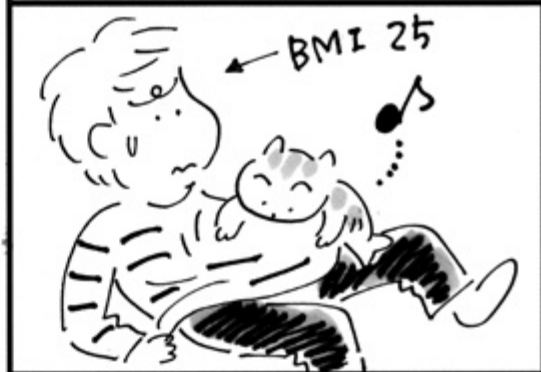

横浜肉球倶楽部！ BY MINGMEI

🐾 麻葉検査猫 🐾

麻葉検査猫登場!

全身全霊おみかおみまご検査します。

... 30分後 ...

🐾 フミフミ 🐾

子猫のころ
母猫のおっぱいを
飲んでいたらの
なごりだとか。

そし今日もフミフミは続く……。

🐾 猫ヨガ! 🐾

ねじりのポーズ!

鋤のポーズ!

前足のポーズ!

実は身づくろい完了の
ポーズ!

ん?

眠りながら
🐾 猫 筋トレ 🐾

絶賛午睡中