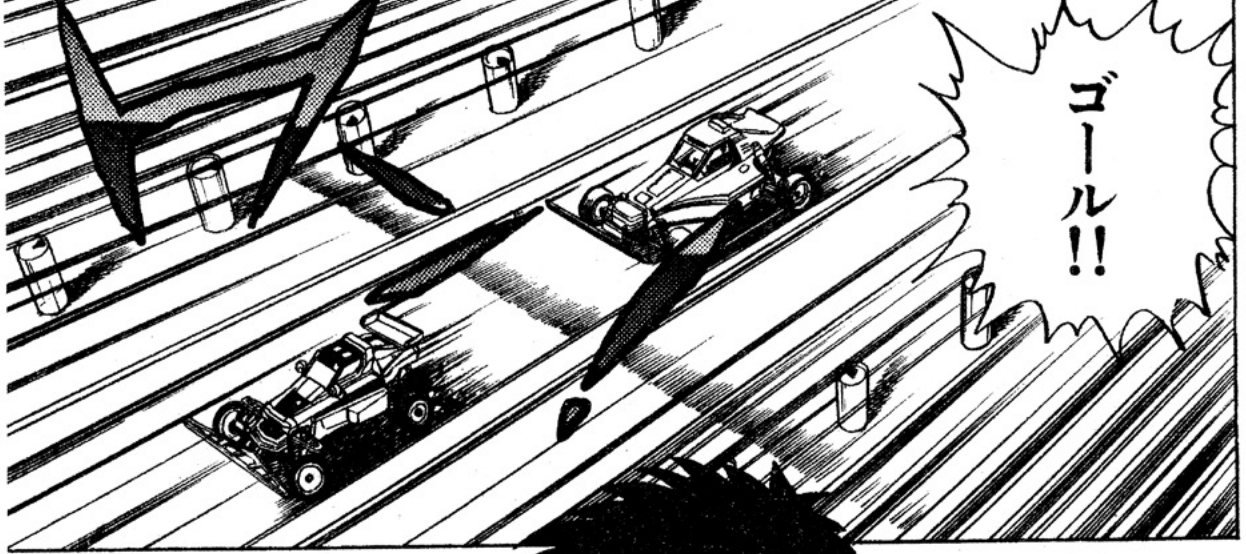

ゴール!!

ま
ま
ま
負けた…

さて
かえ
帰ると
するか
のう

どうも
ありがとう
ございました

きょう
今日は
いま
今ひとつ
だったのう
順一

はい
すみま
せん