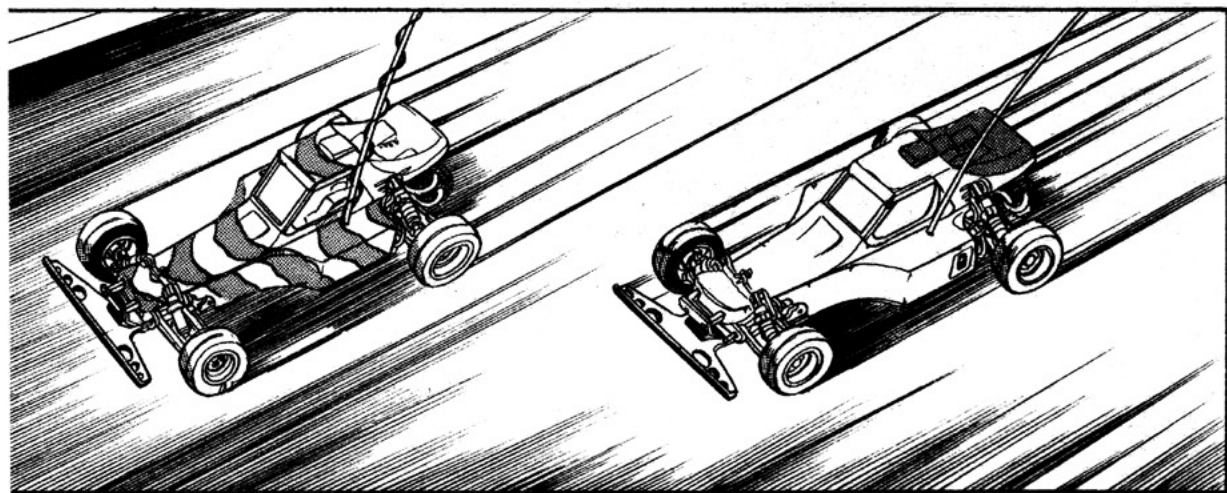

★ 操 作 方 法 ★

マンガのページの上でクリックすると次のページを表示します。右クリックすると前のページに戻ります。

※ Macintosh で、マウスに右クリックの設定をしていない方は、キーボードの「control」キーを押しながらマウスをクリックすると前のページに戻ります。

※ iPad では、上下スクロールでご覧いただけます。

ラジコン

ふうん りく
風雲録

第2話

しまざき真二

原作：日平宏

何^{なに}よ
あのクルマ

あつ
光明院^{こうみやういん}さまの
クルマが
ぬかれる!!

よし
いま
おだ
し
追
いぬ
け
!!

キャツ
こうめい
院さまの
クルマが
ぬか
れたあ!!

くっ
負けて
たまるかあ
!!

ちよつと
あんたなの
光明院さまの
マシンにぶつけ
たのは
何て
ことをするのよ
あのラジコンは
RCオフロードGP
で優勝した
マシンなのよ!!

それに
失礼よね
光明院さまと
おなじマシンを
使うなんて
へたなくせに
いいカッコ
するからよ