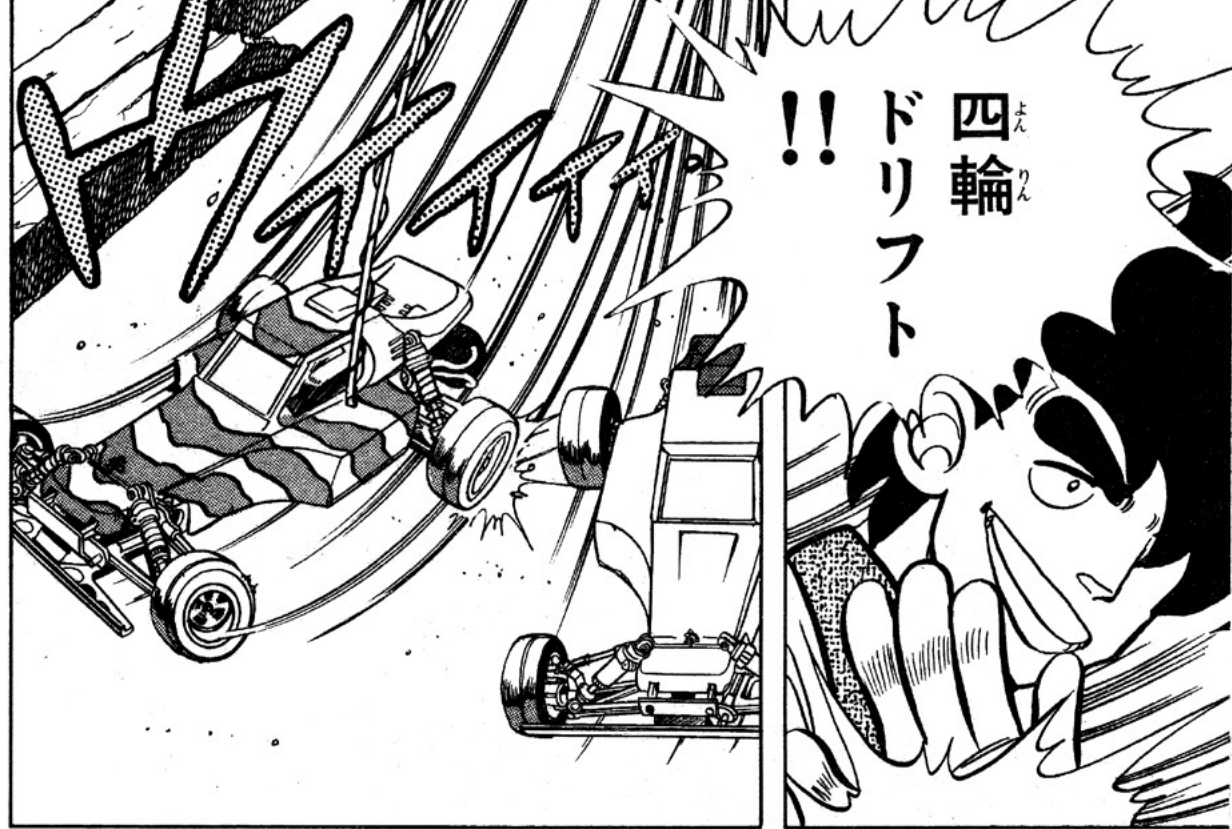

原作：日平宏

何^{なに}よ
あのクルマ

あつ
光明院^{こうみやういん}さまの
クルマが
ぬかれる!!

よし
いま
おだ
し
追
いぬ
け
!!

キャツ
こうめい
院さまの
クルマが
ぬか
れたあ!!

くっ
負けて
たまるかあ
!!

ちよつと
あんたなの
光明院さまの
マシンにぶつけ
たのは
何て
ことをするのよ
あのラジコンは
RCオフロードGP
で優勝した
マシンなのよ!!

それに
失礼よね
光明院さまと
おなじマシンを
使うなんて
へたなくせに
いいカッコ
するからよ