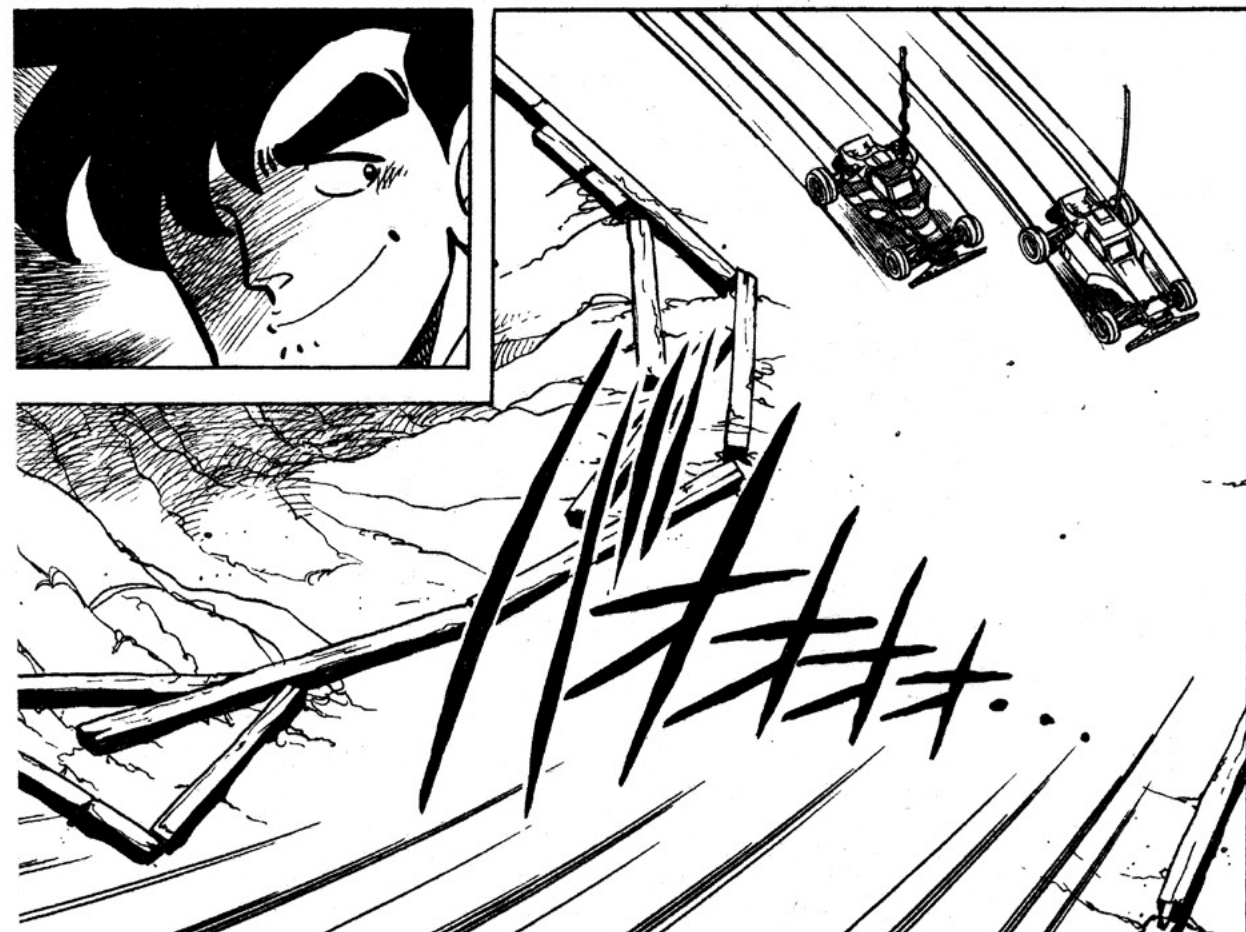

★ 操 作 方 法 ★

マンガのページの上でクリックすると次のページを表示します。右クリックすると前のページに戻ります。

※ Macintosh で、マウスに右クリックの設定をしていない方は、キーボードの「control」キーを押しながらマウスをクリックすると前のページに戻ります。

※ iPad では、上下スクロールでご覧いただけます。

ラジコン

ふうん りく
風雲録

第2話

しまざき真二

原作：日平宏

何^{なに}よ
あのクルマ

あつ
光明院^{こうみやういん}さまの
クルマが
ぬかれる!!

よし
いま
おだ
し
追
いぬ
け
!!

キャツ
こうめい
院さまの
クルマが
ぬか
れたあ!!

くっ
負けて
たまるかあ
!!

ちよつと
あんたなの
光明院さまの
マシンにぶつけ
たのは
何て
ことをするのよ
あのラジコンは
RCオフロードGP
で優勝した
マシンなのよ!!

それに
失礼よね
光明院さまと
おなじマシンを
使うなんて
へたなくせに
いいカッコ
するからよ