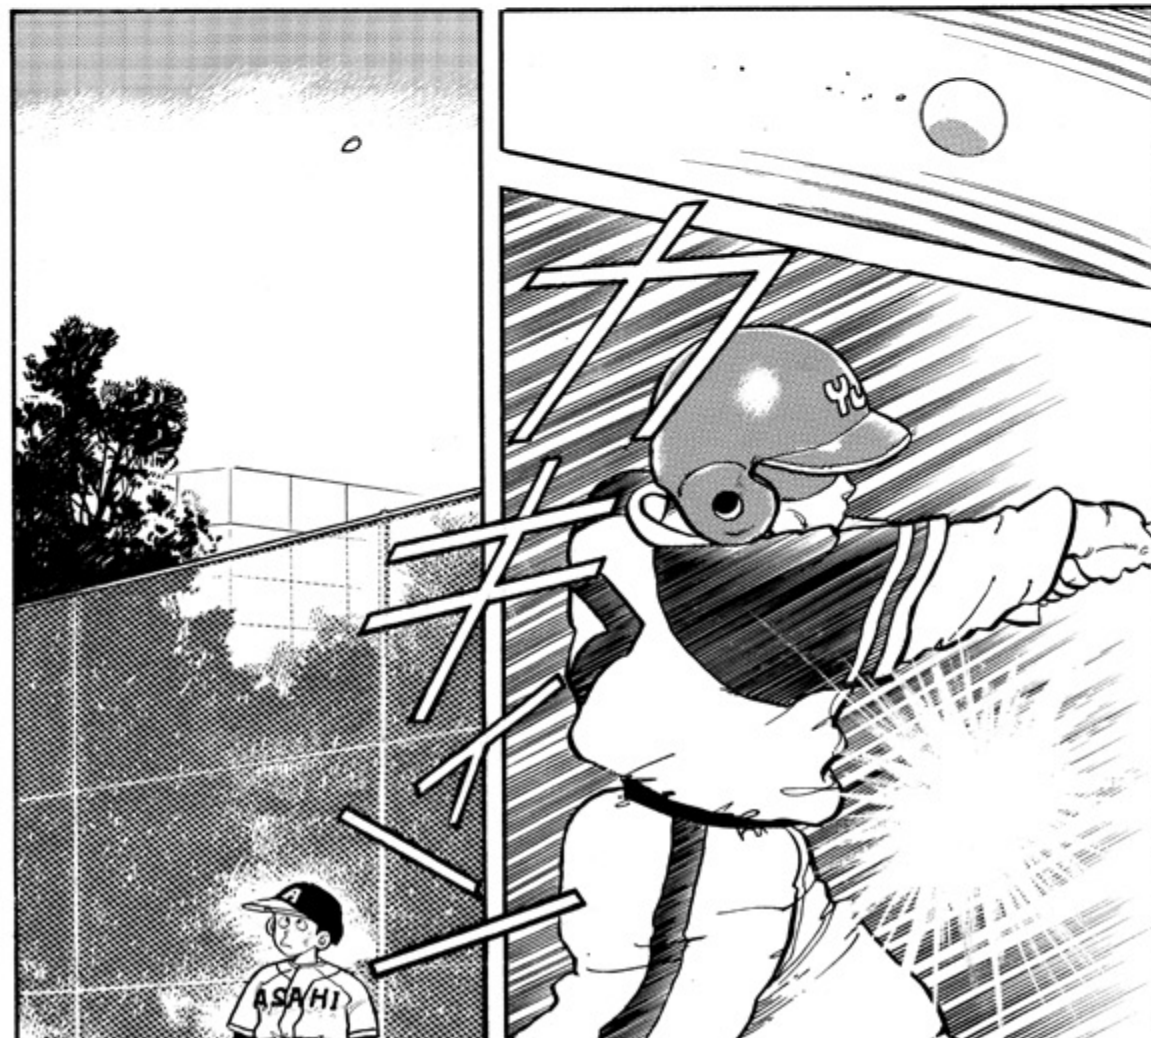

★ 操 作 方 法 ★

マンガのページの上でクリックすると次のページを表示します。右クリックすると前のページに戻ります。

※ Macintosh で、マウスに右クリックの設定をしていない方は、キーボードの「control」キーを押しながらマウスをクリックすると前のページに戻ります。

※ iPad では、上下スクロールでご覧いただけます。

だぶだぶ倶楽部

第1話 前編

しまぎ真二

TEAM	1	2	3	4	5	6	7	8	9
朝日町倶楽部	0	2							
夕日町倶楽部	4	8							