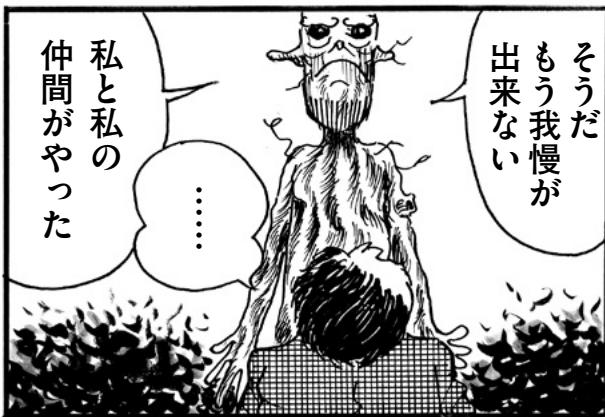

## もくじん 木人との約束

たぐちえつお

林業関係者が連続して気絶する事件が起きた

岩<sup>ガン</sup>さんこれで五人目ですね

驚かないでくれ  
昔からこの星に住む  
木人です

木が  
しゃべった  
.....

あなたが持つ  
不思議なパワーで  
私の存在を知ったから  
姿を現したのだ

我々も  
我慢の  
限界だ!!