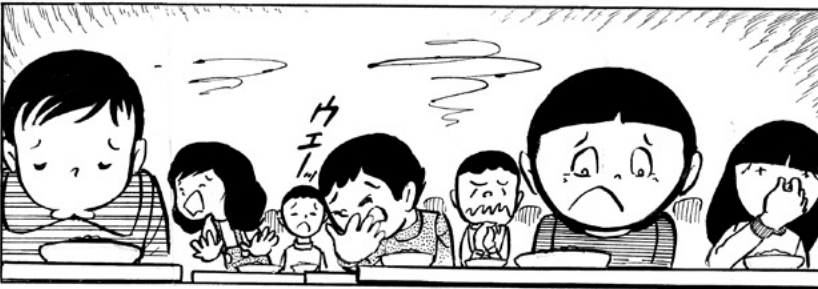

ぐ  
具

新鋭が熱情をこめてえがく異色学園ドラマ!!

前編

わがわが  
おくつて  
いただいて  
すみません  
いやあ  
とんでもない

じゃあ  
あした

おう  
まかしとけ  
さつきいった  
とおり  
番長をギタギタに  
してやっから!!

ぼっちゃん  
おそくなると  
おくさまが  
心配なさいますから  
かえりましょう

こっちは  
うまくいって  
るよ