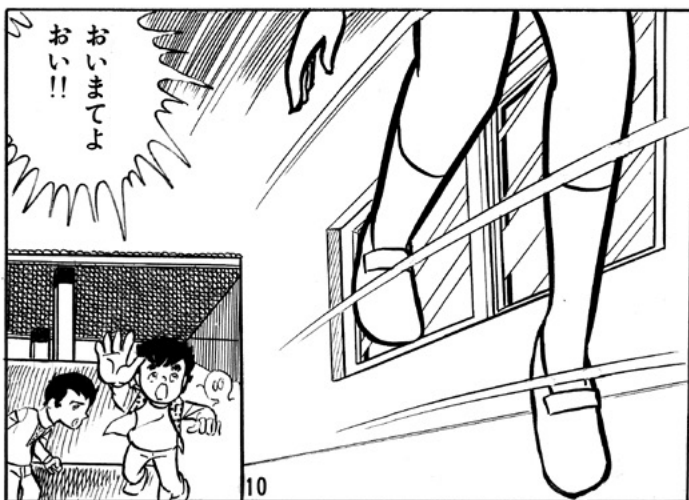

ぐ  
具

新鋭が熱情をこめてえがく異色学園ドラマ!!

前編

わがわが  
おくつて  
いただいて  
すみません  
いやあ  
とんでもない

じゃあ  
あした

おう  
まかしとけ  
さつきいった  
とおり  
番長をギタギタに  
してやっから!!

ぼっちゃん  
おそくなると  
おくさまが  
心配なさいますから  
かえりましょう

こっちは  
うまくいって  
るよ