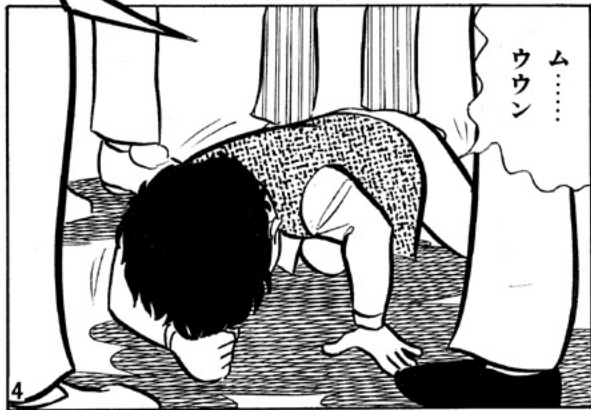

## ★ 操 作 方 法 ★

マンガのページの上でクリックすると次のページを表示します。右クリックすると前のページに戻ります。

※ Macintosh で、マウスに右クリックの設定をしていない方は、キーボードの「control」キーを押しながらマウスをクリックすると前のページに戻ります。

※ iPad では、上下スクロールでご覧いただけます。

昭和四十六年四月  
東京都内の  
とある小学校

篠原幸雄

どう  
道

ぐ  
具

新鋭が熱情をこめてえがく異色学園ドラマ!!

前編

わがわが  
おくつて  
いただいて  
すみません  
いやあ  
とんでもない

じゃあ  
あした

おう  
まかしとけ  
さつきいった  
とおり  
番長をギタギタに  
してやっから!!

ぼっちゃん  
おそくなると  
おくさまが  
心配なさいますから  
かえりましょう

こっちは  
うまくいって  
るよ