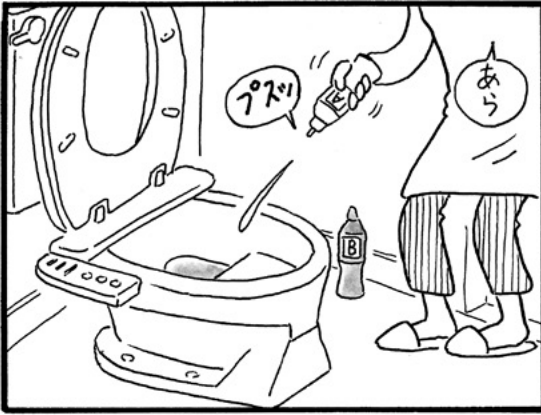

まぜるな危険

リニューアル

2016.9.22