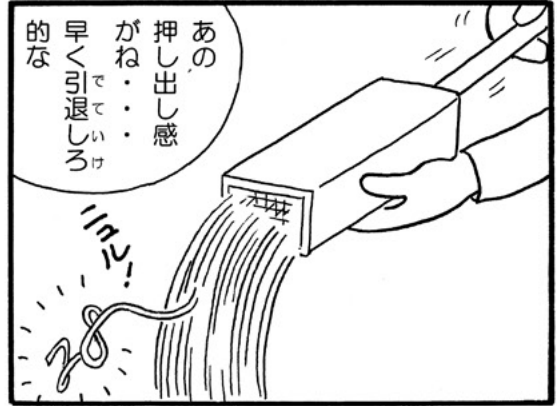

福田 達雄

世界最長の
ガラスのつり橋が
オープン10日で
営業停止して
どーゆうことよ

トヨスイチバ
地下空間
対策ヨリ
安上リネ

門題ナイヨ
今度ハ
下ニ男子専用ノ
ろーどヲ造リ
りにゅーあるスル
予定タカラ
日本人モット
増エルヨ

自動運転車

自撮り棒

アッカンペー
AKB 戦国時代 2

アッカンペー
AKB 戦国時代 1