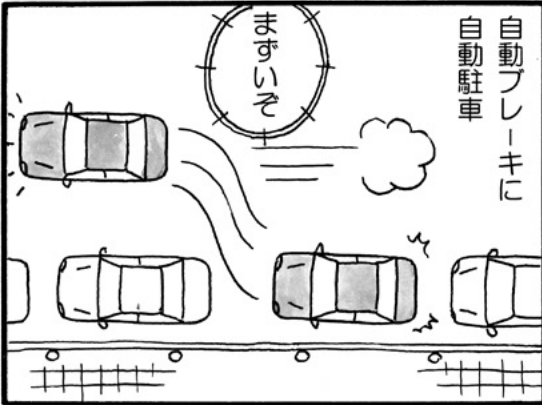

★ 操 作 方 法 ★

マンガのページの上でクリックすると次のページを表示します。右クリックすると前のページに戻ります。

※ Macintosh で、マウスに右クリックの設定をしていない方は、キーボードの「control」キーを押しながらマウスをクリックすると前のページに戻ります。

※ iPad では、上下スクロールでご覧いただけます。

居心地のいい場所

Let It
列島一刀go

- 8th. Stage -

福田 達雄

世界最長の
ガラスのつり橋が
オープン10日で
営業停止して
どーゆうことよ

トヨスイチバ
地下空間
対策ヨリ
安上リネ

門題ナイヨ
今度ハ
下ニ男子専用ノ
ろーどヲ造リ
りにゅーあるスル
予定タカラ
日本人モット
増エルヨ

自動運転車

自撮り棒

アッカンペー
AKB 戦国時代 2

アッカンペー
AKB 戦国時代 1