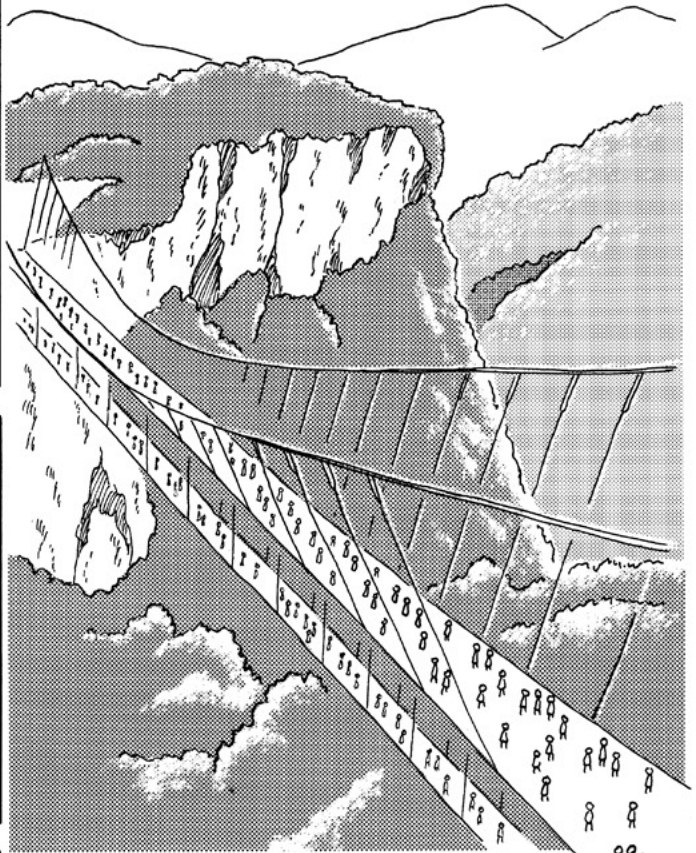

★ 操 作 方 法 ★

マンガのページの上でクリックすると次のページを表示します。右クリックすると前のページに戻ります。

※ Macintosh で、マウスに右クリックの設定をしていない方は、キーボードの「control」キーを押しながらマウスをクリックすると前のページに戻ります。

※ iPad では、上下スクロールでご覧いただけます。

居心地のいい場所

Let It
列島一刀go

- 8th. Stage -

福田 達雄

世界最長の
ガラスのつり橋が
オープン10日で
営業停止して
どーゆうことよ

トヨスイチバ
地下空間
対策ヨリ
安上リネ

門題ナイヨ
今度ハ
下ニ男子専用ノ
ろーどヲ造リ
りにゅーあるスル
予定タカラ
日本人モット
増エルヨ

自動運転車

自撮り棒

アッカンペー
AKB 戦国時代 2

アッカンペー
AKB 戦国時代 1