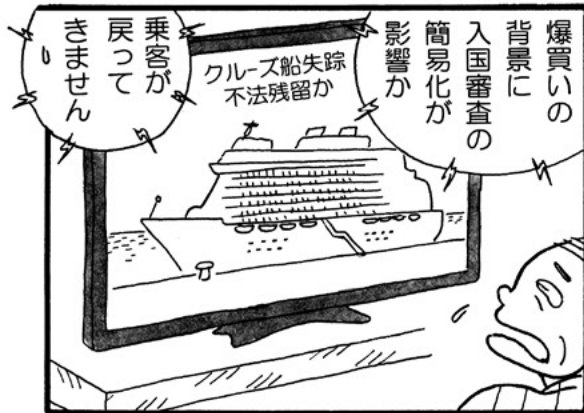

★ 操 作 方 法 ★

マンガのページの上でクリックすると次のページを表示します。右クリックすると前のページに戻ります。

※ Macintosh で、マウスに右クリックの設定をしていない方は、キーボードの「control」キーを押しながらマウスをクリックすると前のページに戻ります。

※ iPad では、上下スクロールでご覧いただけます。

居心地のいい場所

Let It
列島一刀go

- 8th. Stage -

福田 達雄

世界最長の
ガラスのつり橋が
オープン10日で
営業停止して
どーゆうことよ

トヨスイチバ
地下空間
対策ヨリ
安上リネ

門題ナイヨ
今度ハ
下ニ男子専用ノ
ろーどヲ造リ
りにゅーあるスル
予定タカラ
日本人モット
増エルヨ

自動運転車

自撮り棒

アッカンペー
AKB 戦国時代 2

アッカンペー
AKB 戦国時代 1