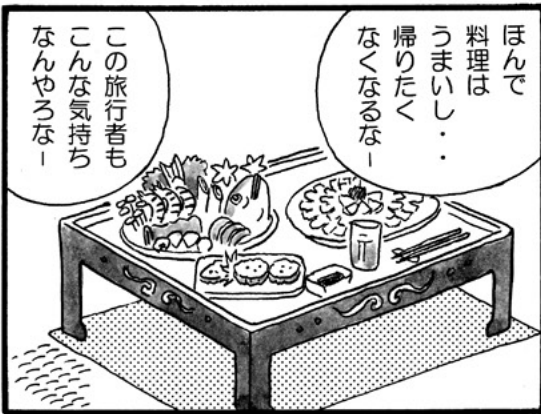

★ 操 作 方 法 ★

マンガのページの上でクリックすると次のページを表示します。右クリックすると前のページに戻ります。

※ Macintosh で、マウスに右クリックの設定をしていない方は、キーボードの「control」キーを押しながらマウスをクリックすると前のページに戻ります。

※ iPad では、上下スクロールでご覧いただけます。

居心地のいい場所

Let It
列島一刀go

- 8th. Stage -

福田 達雄

世界最長の
ガラスのつり橋が
オープン10日で
営業停止して
どーゆうことよ

トヨスイチバ
地下空間
対策ヨリ
安上リネ

門題ナイヨ
今度ハ
下ニ男子専用ノ
ろーどヲ造リ
りにゅーあるスル
予定タカラ
日本人モット
増エルヨ

自動運転車

自撮り棒

アッカンペー
AKB 戦国時代 2

アッカンペー
AKB 戦国時代 1