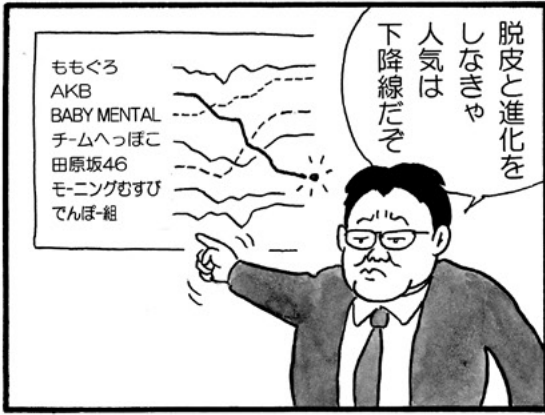

★ 操 作 方 法 ★

マンガのページの上でクリックすると次のページを表示します。右クリックすると前のページに戻ります。

※ Macintosh で、マウスに右クリックの設定をしていない方は、キーボードの「control」キーを押しながらマウスをクリックすると前のページに戻ります。

※ iPad では、上下スクロールでご覧いただけます。

居心地のいい場所

Let It
列島一刀go

- 8th. Stage -

福田 達雄

世界最長の
ガラスのつり橋が
オープン10日で
営業停止して
どーゆうことよ

トヨスイチバ
地下空間
対策ヨリ
安上リネ

門題ナイヨ
今度ハ
下ニ男子専用ノ
ろーどヲ造リ
りにゅーあるスル
予定タカラ
日本人モット
増エルヨ

自動運転車

自撮り棒

アッカンペー
AKB 戦国時代 2

アッカンペー
AKB 戦国時代 1