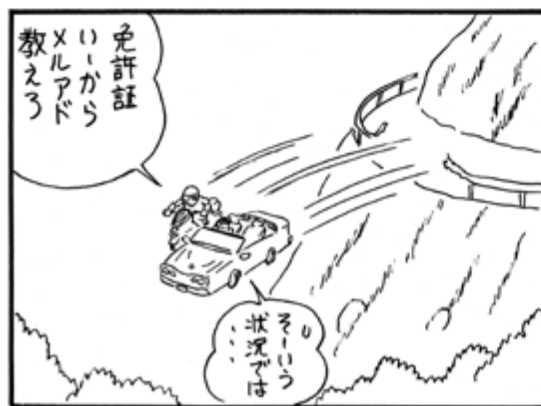

★ 操 作 方 法 ★

マンガのページの上でクリックすると次のページを表示します。右クリックすると前のページに戻ります。

※ Macintosh で、マウスに右クリックの設定をしていない方は、キーボードの「control」キーを押しながらマウスをクリックすると前のページに戻ります。

※ iPad では、上下スクロールでご覧いただけます。

スピード違反 (2)

Oh! 二瓶班 課長

-第2部-

二瓶半蔵

島田Q作

福田 達雄

殺し屋・Mr.住須登場

総理再び

(※1) 8号『Mr. & Mrs. 住須』参照

尾行

突入

差し入れ