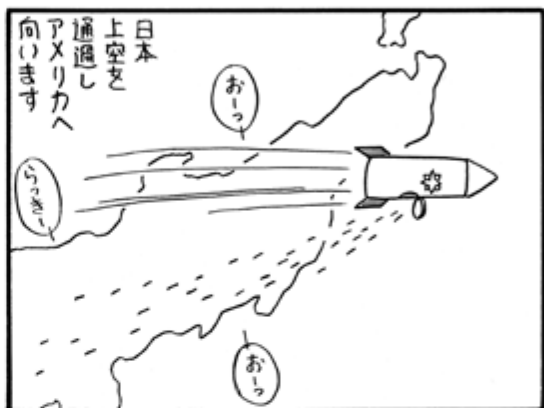

★ 操 作 方 法 ★

マンガのページの上でクリックすると次のページを表示します。右クリックすると前のページに戻ります。

※ Macintosh で、マウスに右クリックの設定をしていない方は、キーボードの「control」キーを押しながらマウスをクリックすると前のページに戻ります。

※ iPad では、上下スクロールでご覧いただけます。

-スピンオフ-

リトマスシ犬

ワイマール 鵜犬

福田 達雄

誕生秘話

デビュー: 「01ニ風組課長」 (新つれづれ第9号)

常連

行き掛けの・・・かよ

マダニ無情

ダメじゃん

悲しき反応

準備万端なんだよオ