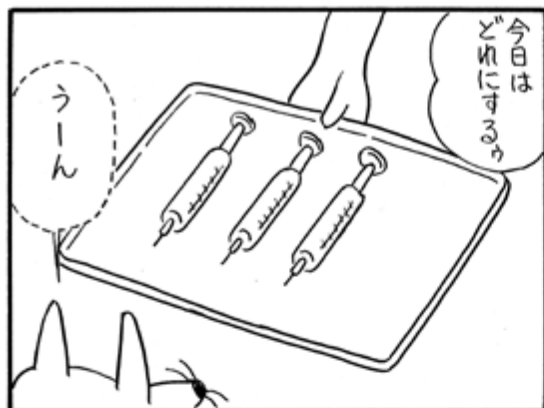

★ 操 作 方 法 ★

マンガのページの上でクリックすると次のページを表示します。右クリックすると前のページに戻ります。

※ Macintosh で、マウスに右クリックの設定をしていない方は、キーボードの「control」キーを押しながらマウスをクリックすると前のページに戻ります。

※ iPad では、上下スクロールでご覧いただけます。

-スピンオフ-

リトマスシ犬

ワイマール 鵜犬

福田 達雄

誕生秘話

デビュー: 「01ニ風組課長」 (新つれづれ第9号)

常連

行き掛けの・・・かよ

マダニ無情

ダメじゃん

悲しき反応

準備万端なんだよオ