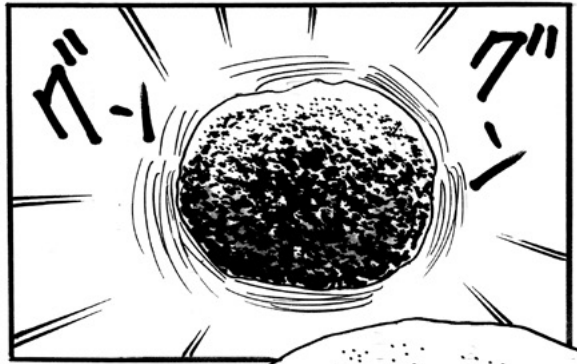

## 罰があたった男

突然 私の頭上に  
黒くて大きな石が  
浮いていたのです

一体なぜだが  
原因が分からず  
頭が変に  
なったのかも

ジャスト・ピンチ

見えるのは  
私だけ  
だった

石はどこへ  
行くにも  
ついてきた

翌日さらに  
驚いた  
見える物が  
増えていた  
からだ

やっぱり  
気になる

気にしなきゃ  
いいのだが

なんとそれは  
殺害した妻の  
顔だった

そんな……

よくも私に保険金を  
掛けて殺したわね  
絶対許さない!!

この時 幻だった石は  
現実の物となり  
男を押しつぶした  
でした

そうあなたを  
殺すために  
私が大きく  
重くしたわ  
死ね!!

たすけて  
くれ!

大きく  
なった