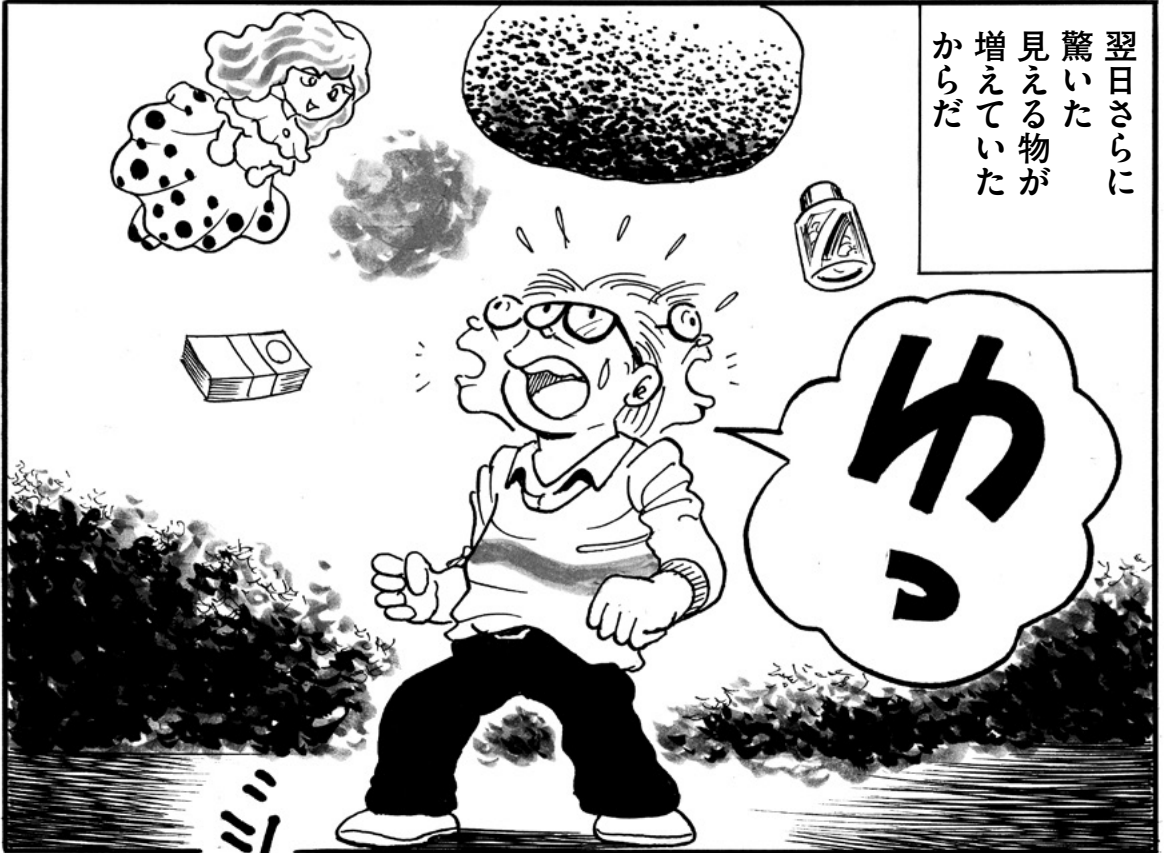

## 罰があたった男

突然 私の頭上に  
黒くて大きな石が  
浮いていたのです

一体なぜだが  
原因が分からず  
頭が変に  
なったのかも

ジャスト・ピンチ

見えるのは  
私だけ  
だった

石はどこへ  
行くにも  
ついてきた

翌日さらに  
驚いた  
見える物が  
増えていた  
からだ

やっぱり  
気になる

気にしなきゃ  
いいのだが

なんとそれは  
殺害した妻の  
顔だった

そんな……

よくも私に保険金を  
掛けて殺したわね  
絶対許さない!!

この時 幻だった石は  
現実の物となり  
男を押しつぶした  
でした

そうあなたを  
殺すために  
私が大きく  
重くしたわ  
死ね!!

たすけて  
くれ!

大きく  
なった