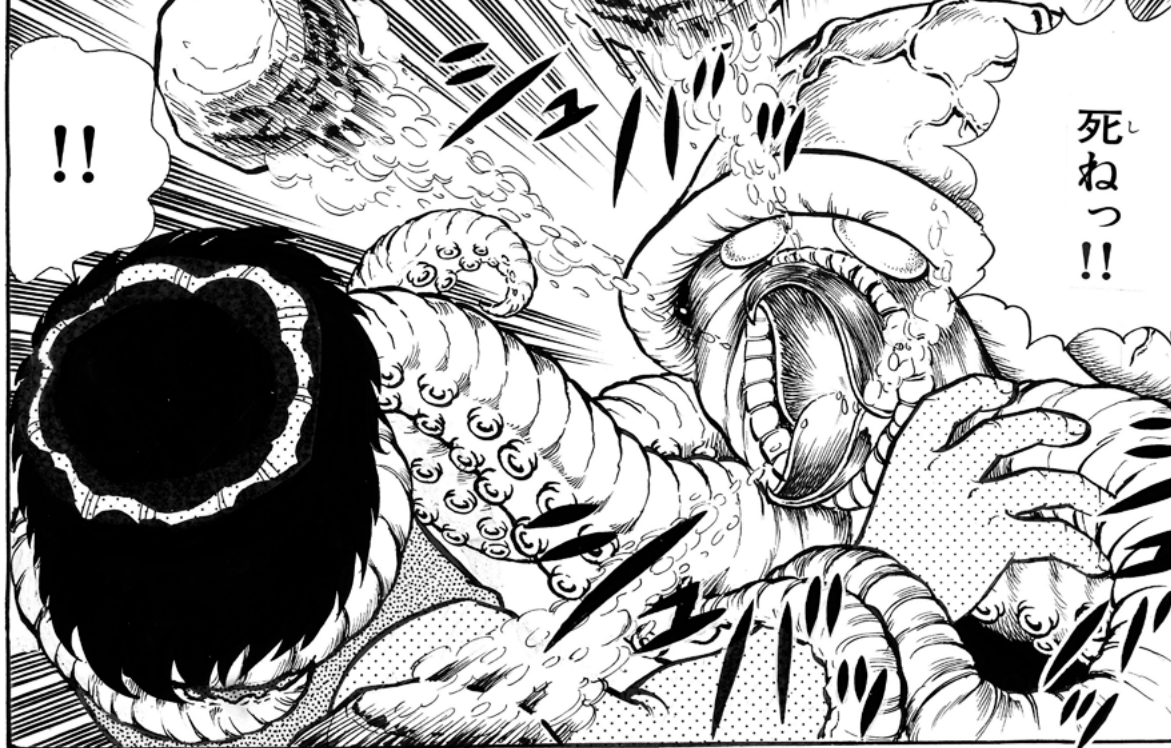

女神めがみのある  
洞どうくつへ!!

一気に  
泳およぎきつて  
ハイラル東部とうぶだ!!

その間かんに  
熊田選手くまだせんしゅ  
第2の岩いわを砕くだき  
さん橋はしへ!!

何だ  
こいつは!?

ええいっ!!  
グリズリー  
パワーでっ!!

うがっ!!

死ねっ!!

でや~~~~!!