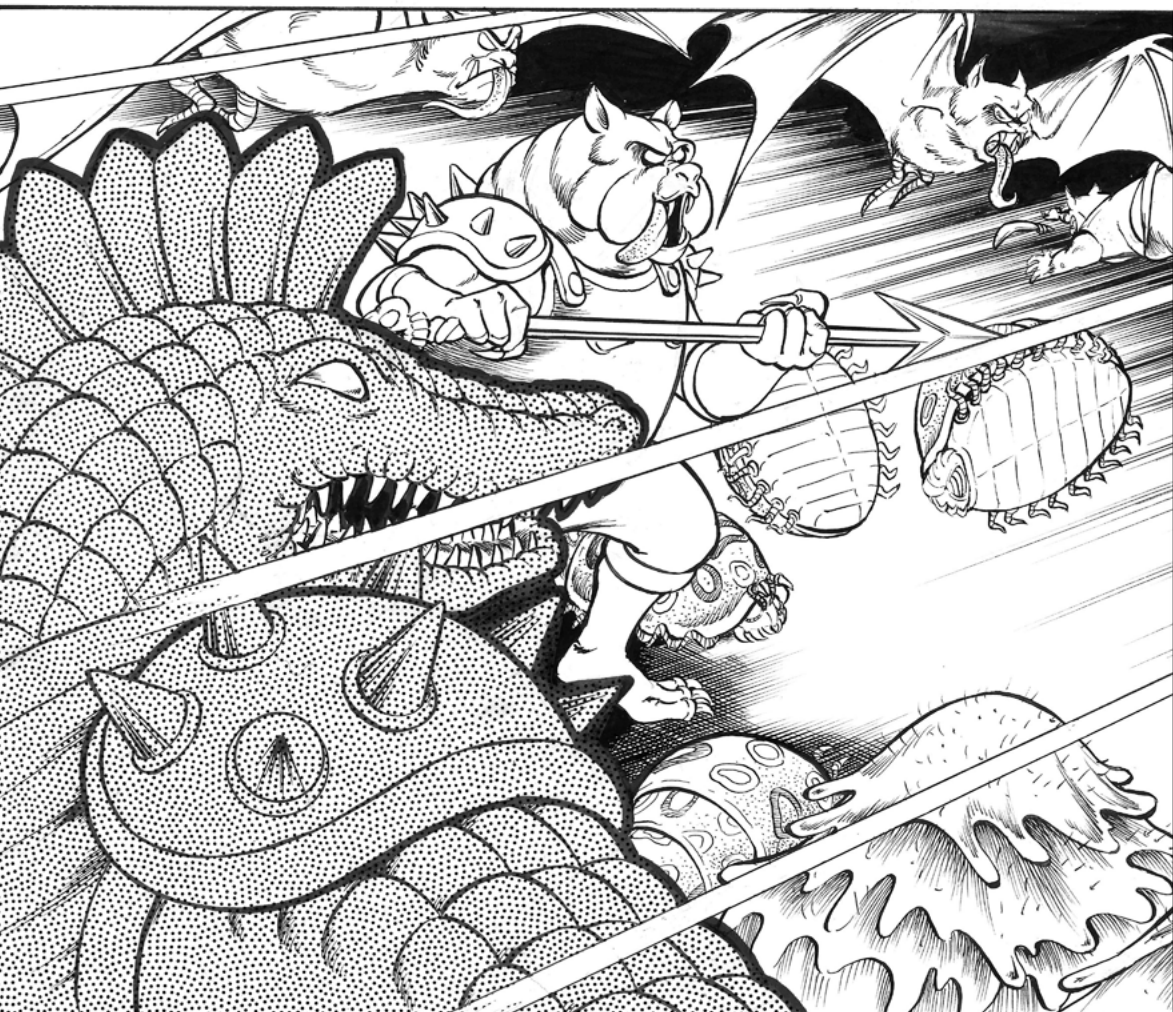

こ……  
こ……は  
……

う……  
う……

ま  
ま  
……  
繭子ちゃん

!!

野生選手  
サリアの町を出て  
デスマウンテンに  
向かったつ!!

迷路は複雑!!  
よく確かめながら  
行かないと  
すぐに迷って  
しまうぞ!!

この  
デスマウンテンは  
洞くつをくぐるたびに  
強敵きょうていがウジャウジャ  
現あらわれます!!

うっ!!