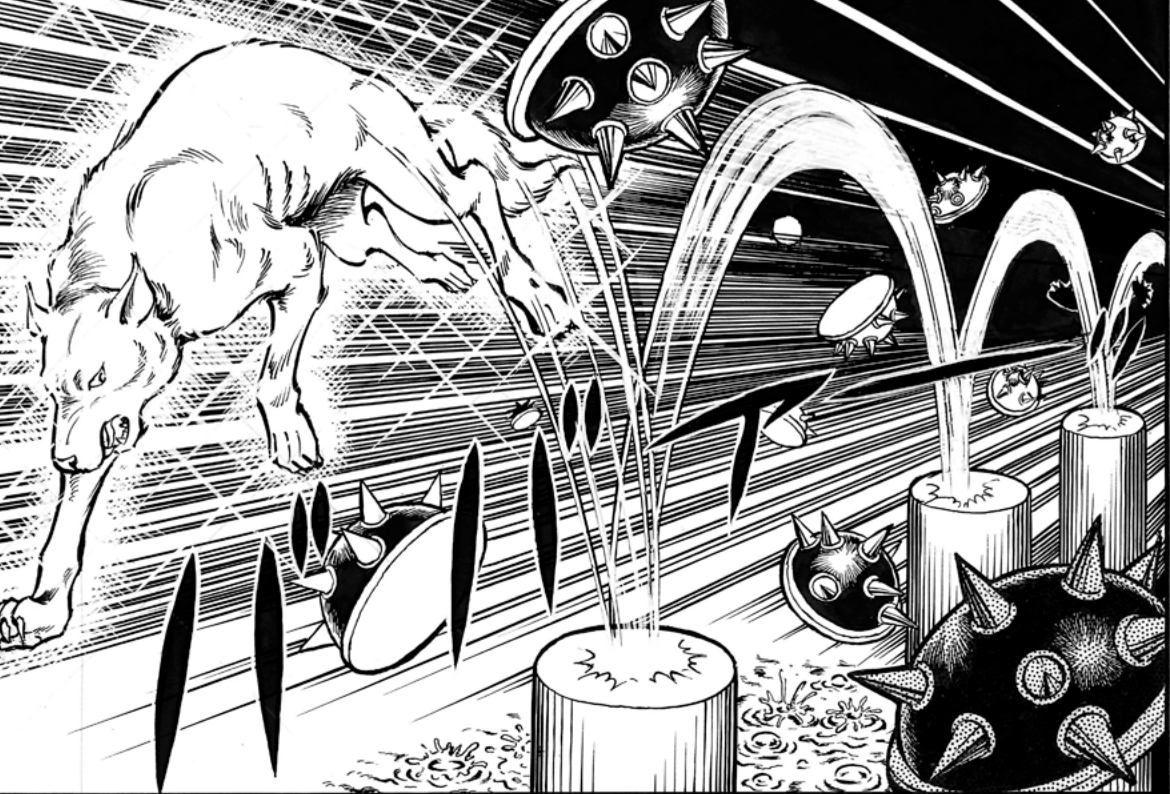

レ  
レベルが  
.....!!

こ  
このままじゃ  
やられてしまう

おお~~~~っ!!  
野生選手の  
レベルゲージが  
上がった!!

いいぞ  
ウルフ!!  
その調子よっ!!

しかし  
あの技は  
極度の  
精神統一が  
必要!!

効力は  
数十秒!!

一気に  
メガネ岩まで  
行ければ  
いいが……!!

死ねえっ!!  
リンク!!