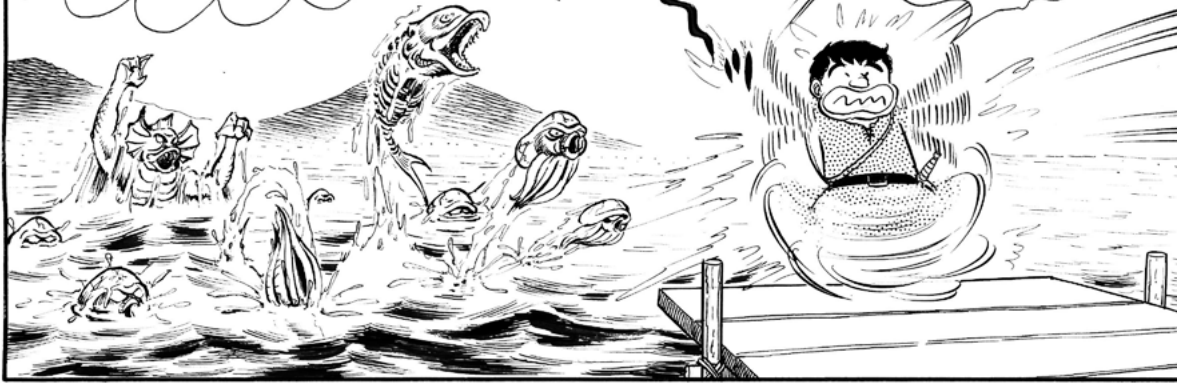

じよ
じようだんじゃ
ないよ~~~~っ!!

あんな
やつらと
戦たたかってたら
体からだがいくら
あっても
たりやあ
しない!!