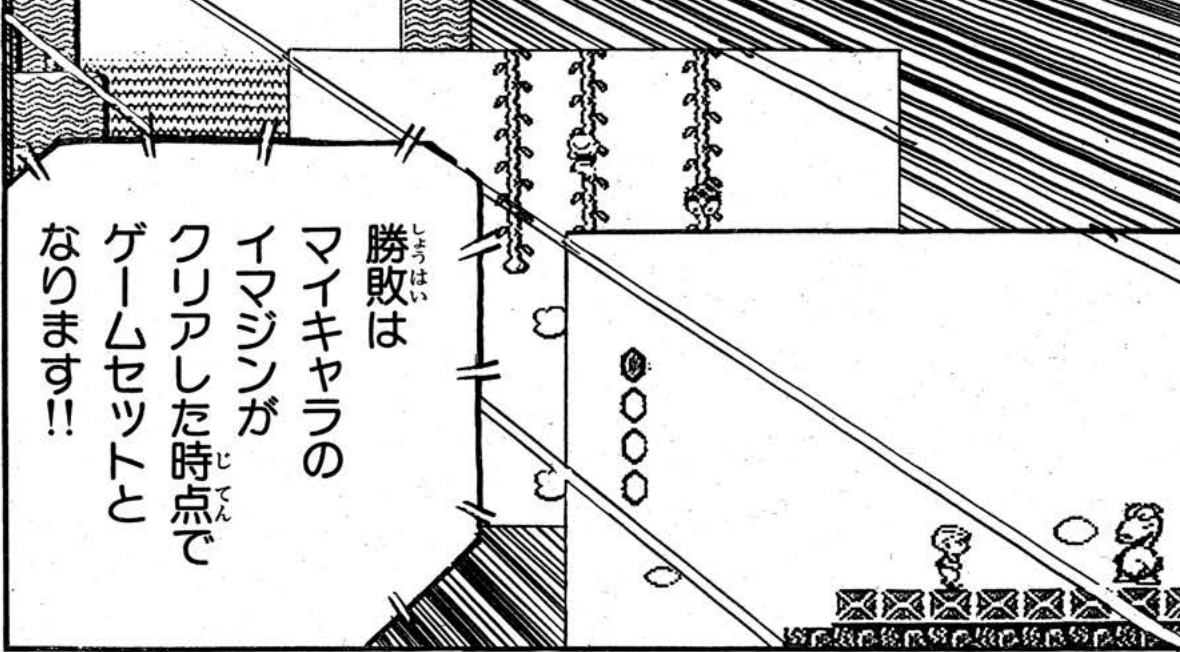

第1試合は
野生選手対
出雲選手!!

ゲーム
スタート!!

ファミ魂

カム

第2部 第3話
第2戦 妖術「夢魔界」での戦い

かたおか徹治

勝利しょうはいは
マイキャラの
イマジンが
クリアした時じてん点で
ゲームセットと
なります!!

両選手りょうせんしゅ
すべり出だしおく
ほぼ同時進行どうじしんこう!!