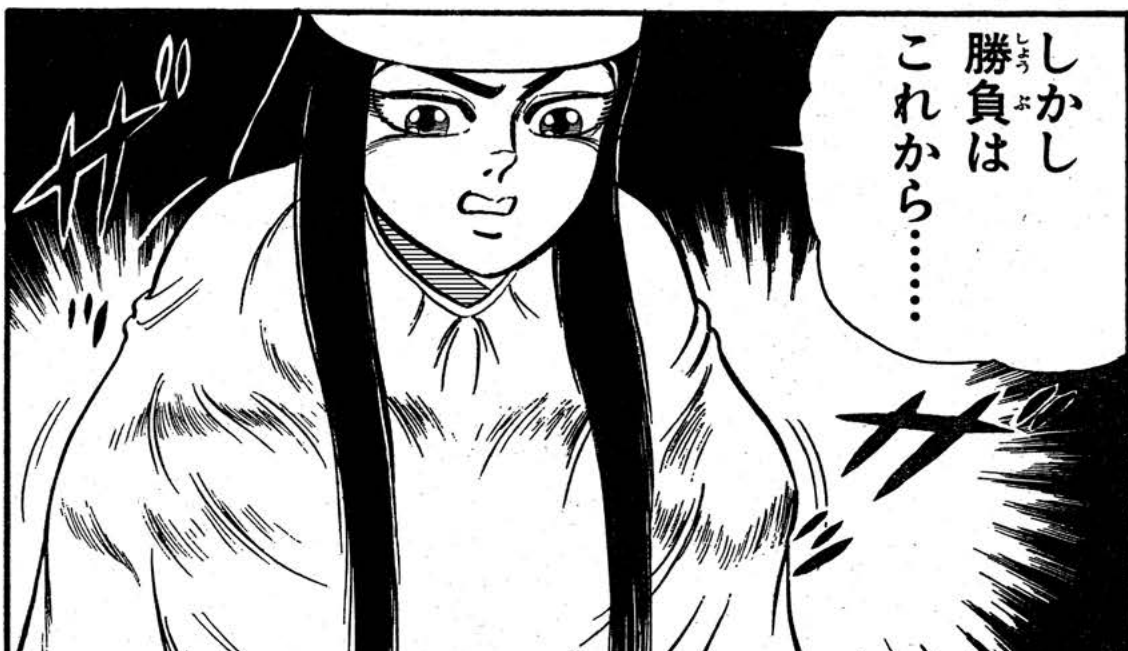

命

いずもせんしゅ
出雲選手
ワープゾーンをはずし
野生選手に
おくれをとつたつ!!

おおつ!!
やおせんしゅ
野生選手
ワープゾーンを
発見!!
はっけん
ワープゾーンを
チャプター4へ
ワープ!!

WARP
CHAPTER 4

さすがは
命知狼くん…

「野生のカン」で
ワープゾーンを
探し出したぞ!!

お
おのれ
ウルフ……

聞きしにまさる
ゲームセンス…

しかし
勝負は
これから……

なに何つ!?
 いずもせんしゆ
 出雲選手
 なに何をしようと
 している!?

常の爲の杯
 也也
 如も
 申
 良

な何とつ!!

手をふれずして
コントローラーが
動いたあ~~~~つ!!

しかし
野生選手の
リードは
続きます!!

出雲選手が
追いつくには
次のワープゾーンを
探し出すのみ!!

!?