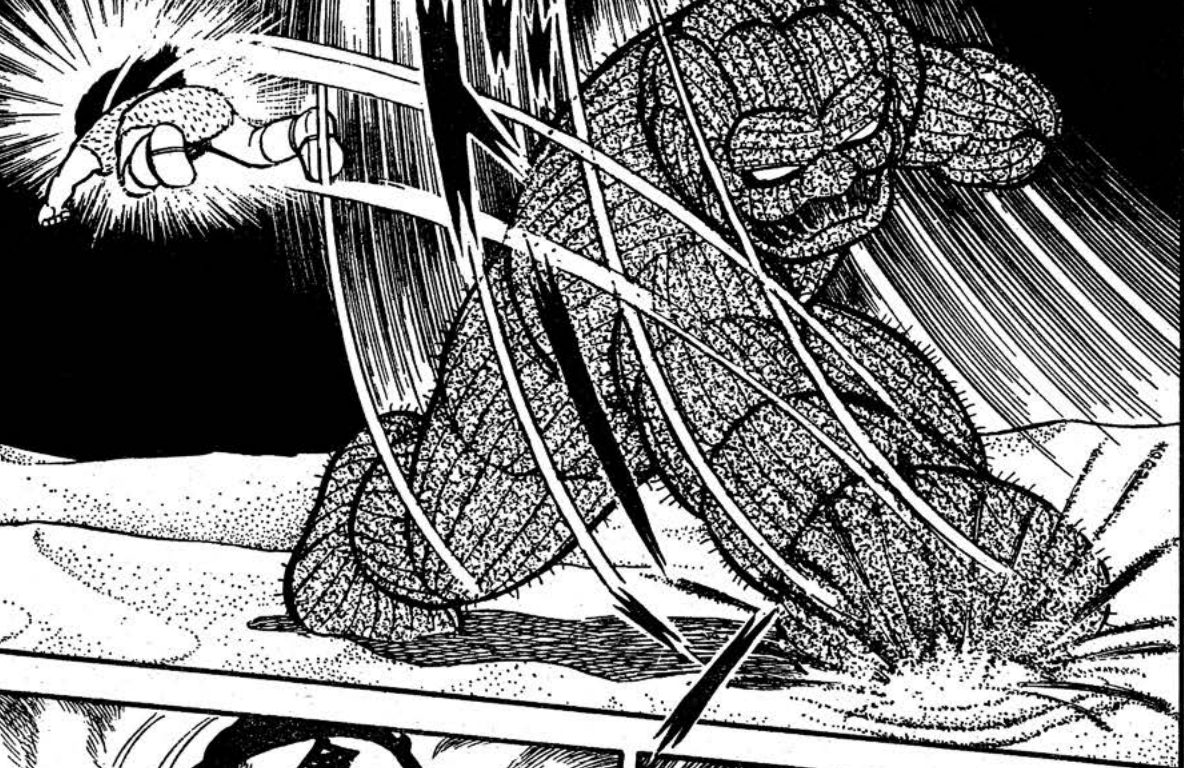

み……
水だあ
!!

グオオオ
~~~~ツ  
!!

うわわ  
~~~~ツ  
!!

うが!!

命が
 まるまの
 墓場だ!!

あつ
 響めど弱い
 まるまどどつては
 地獄のまた地獄

死ねえ
~~~~!!

!!