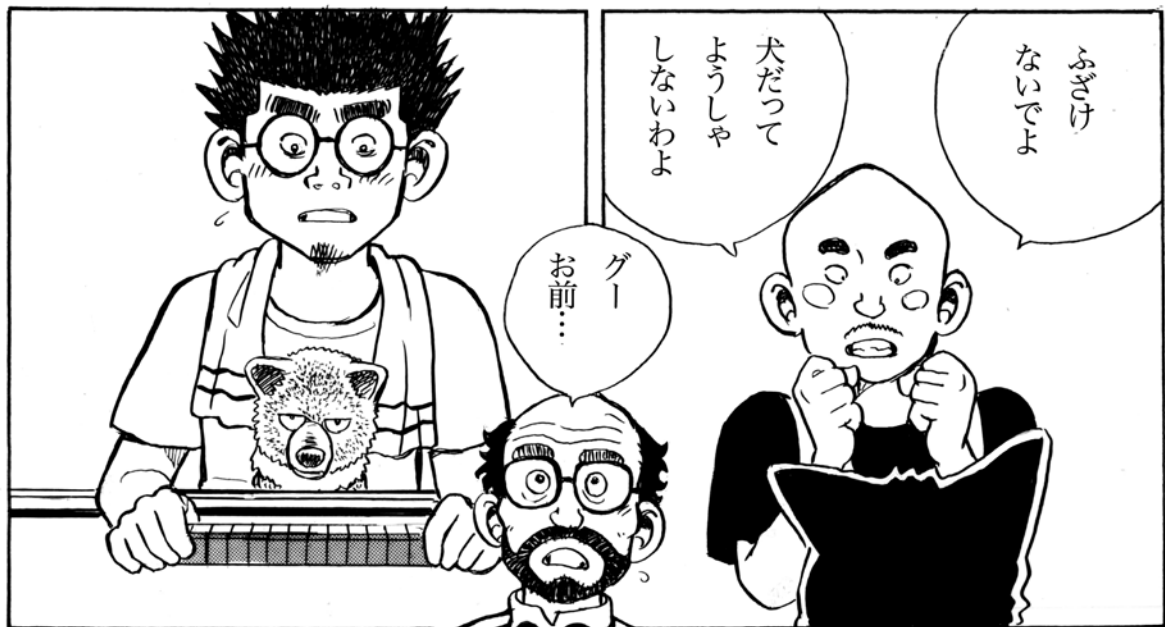

あつ!
藤代タモツの
バカだ

作・KINZAN
ZAN

たろおま
グー

ジョッキン
ホ。

グーを拾ったのを後悔した
だって飼い主のオレより食費がかかるんだもん

それだけでも大変なのに毎日 朝九時に店に行き散歩をしなければいけないのだ

それから学校に行つて漫研に顔を出す

コミケの締め切りまであと四ヶ月！早く作品を納めろ！

とくに藤代と片岡だ！前回も逃げやがって今度は逃がさないがらな！

グーといえば店の中でじーっと卓を見ていただけらしい

静かにしてゐるのに客のしゃまにはなかなかつた

※ダブルロンの場合、上家が優先的にロンができる。ここではグーが上家なのであがれる。

しばらくの間
なにが起こったのか
わからなかったが

だんだん落ち着いて
きたら、犬が麻雀を
するなんて

誰も信しないだろう
最近では自分の食費分
VPOは稼いでるのだ