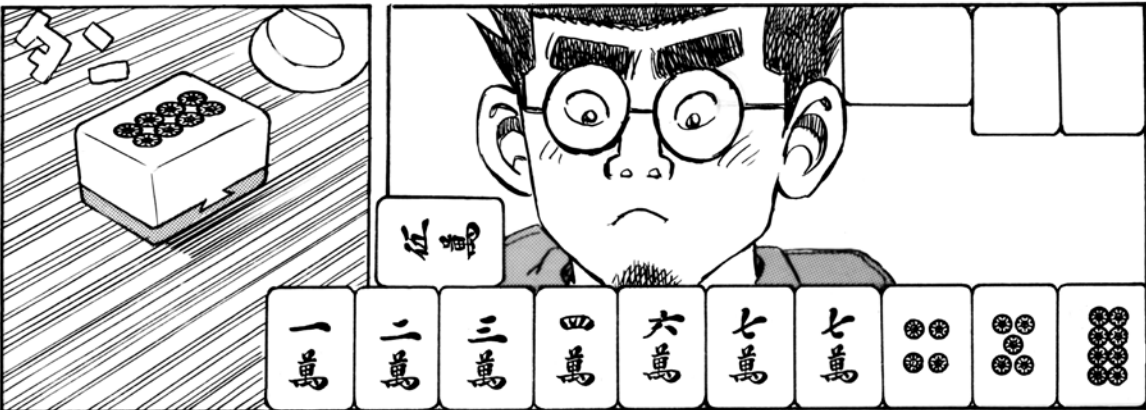

あつ!
藤代タモツの
バカだ

作・KINZAN
ZAN

たろおま
グー

ジョッキン
ホ。

グーを拾ったのを後悔した
だって飼い主のオレより食費がかかるんだもん

それだけでも大変なのに毎日 朝九時に店に行き散歩をしなければいけないのだ

それから学校に行つて漫研に顔を出す

コミケの締め切りまであと四ヶ月！早く作品を納めろ！

とくに藤代と片岡だ！前回も逃げやがって今度は逃がさないがらな！

グーといえば店の中でじーっと卓を見ていただけらしい

静かにしてゐるのに客のしゃまにはなかなかつた

※ダブルロンの場合、上家が優先的にロンができる。ここではグーが上家なのであがれる。

しばらくの間
なにが起こったのか
わからなかったが

だんだん落ち着いて
きたら、犬が麻雀を
するなんて

誰も信しないだろう
最近では自分の食費分
VPOは稼いでるのだ