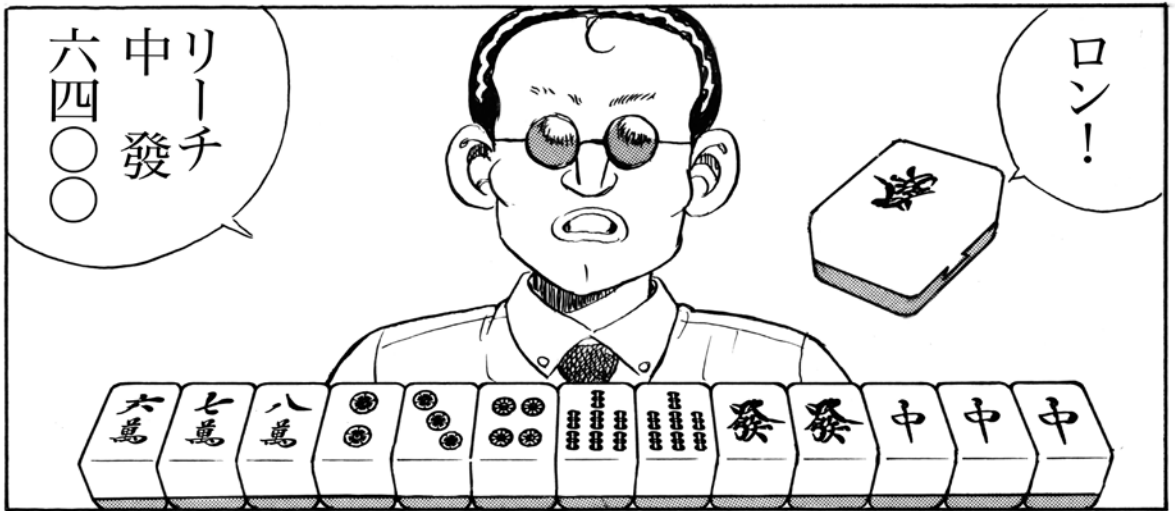

あつ!
藤代タモツの
バカだ

作・KINZAN
ZAN

たろおま
グー

ジョッキン
ホ。

グーを拾ったのを後悔した
だって飼い主のオレより食費がかかるんだもん

それだけでも大変なのに毎日 朝九時に店に行き散歩をしなければいけないのだ

それから学校に行つて漫研に顔を出す

コミケの締め切りまであと四ヶ月！早く作品を納めろ！

とくに藤代と片岡だ！前回も逃げやがって今度は逃がさないがらな！

グーといえば店の中でじーっと卓を見ていただけらしい

静かにしてゐるのに客のしゃまにはなかなかつた

※ダブルロンの場合、上家が優先的にロンができる。ここではグーが上家なのであがれる。

しばらくの間
なにが起こったのか
わからなかったが

だんだん落ち着いて
きたら、犬が麻雀を
するなんて

誰も信しないだろう
最近では自分の食費分
VPOは稼いでるのだ