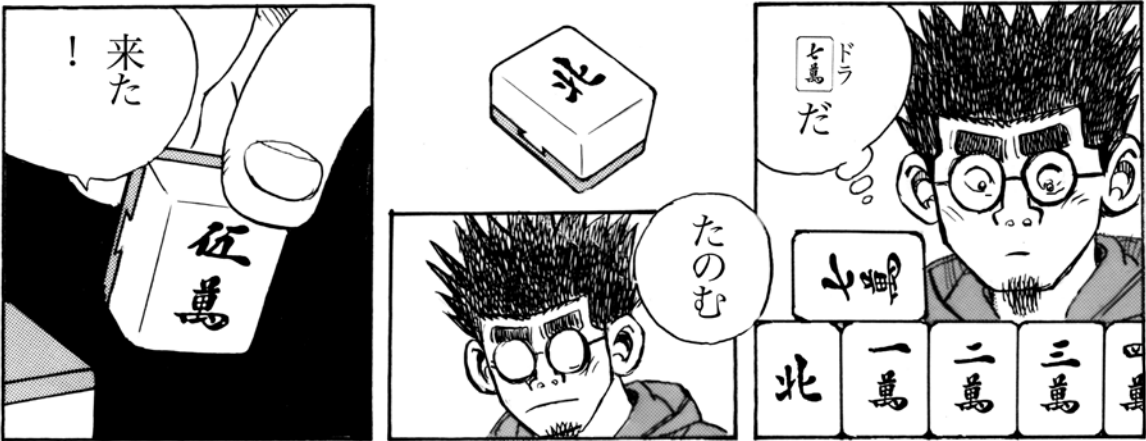

あつ!
藤代タモツの
バカだ

作・KINZAN
ZAN

たろおま
グー

ジョッキン
ホ。

グーを拾ったのを後悔した
だって飼い主のオレより食費がかかるんだもん

それだけでも大変なのに毎日 朝九時に店に行き散歩をしなければいけないのだ

それから学校に行つて漫研に顔を出す

コミケの締め切りまであと四ヶ月！早く作品を納めろ！

とくに藤代と片岡だ！前回も逃げやがって今度は逃がさないがらな！

グーといえば店の中でじーっと卓を見ていただけらしい

静かにしてゐるのに客のしゃまにはなかなかつた

※ダブルロンの場合、上家が優先的にロンができる。ここではグーが上家なのであがれる。

しばらくの間
なにが起こったのか
わからなかったが

だんだん落ち着いて
きたら、犬が麻雀を
するなんて

誰も信しないだろう
最近では自分の食費分
VPOは稼いでるのだ