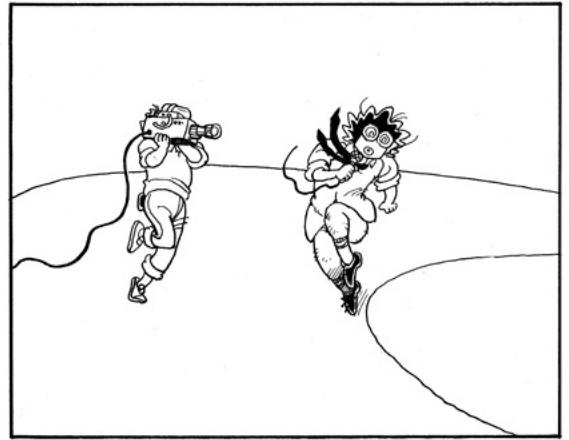

BY しまざき真二

富士山の溶岩流出は
沼津 小田原 厚木
そして立川 三鷹
に被害がおよん
で.....

えーと
中野区が
溶岩で消えて
なくなったそう
です

MHK-

特別報道番組『富士山大爆発』をお送

てんかのえむえ、ちけえん